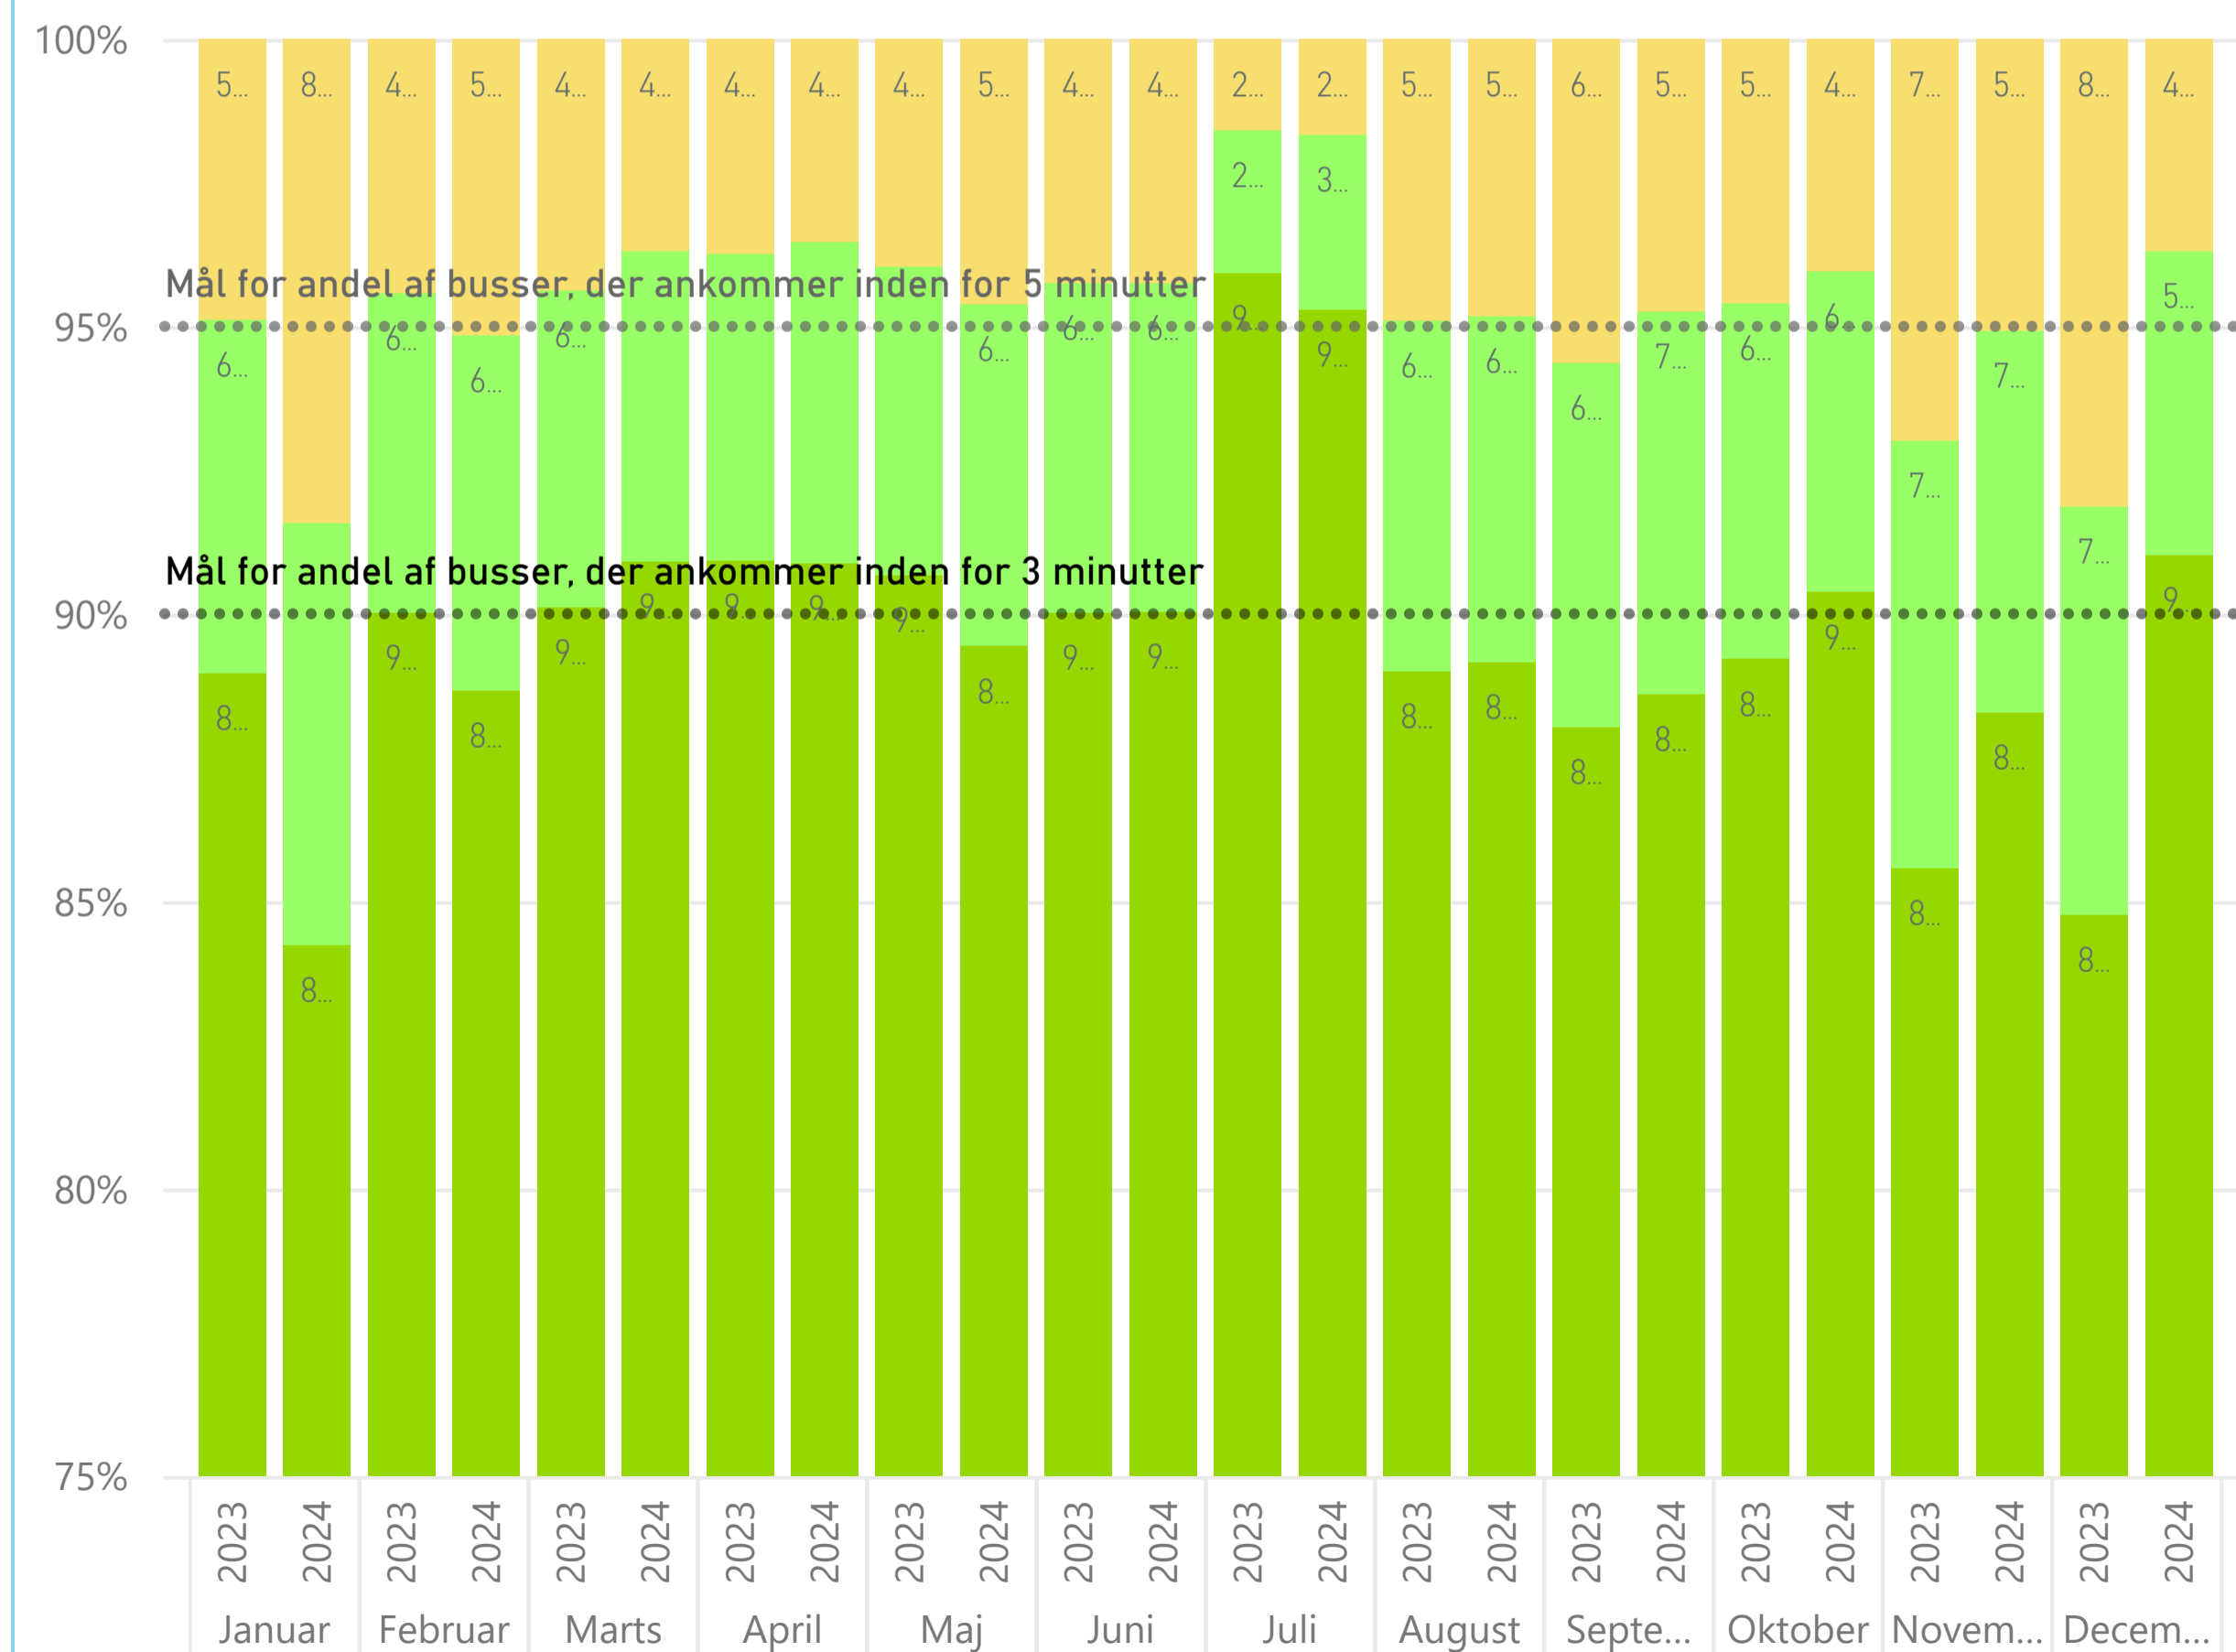

Forsinkelse ved ankomst til turens endestation ... alle ruter

Forsinkelse ankomst endestation ● 1 - Max 3 min forsinkelse ● 2 - Max 5 min forsinkelse ● 3 - mere end 5 min forsinkelse