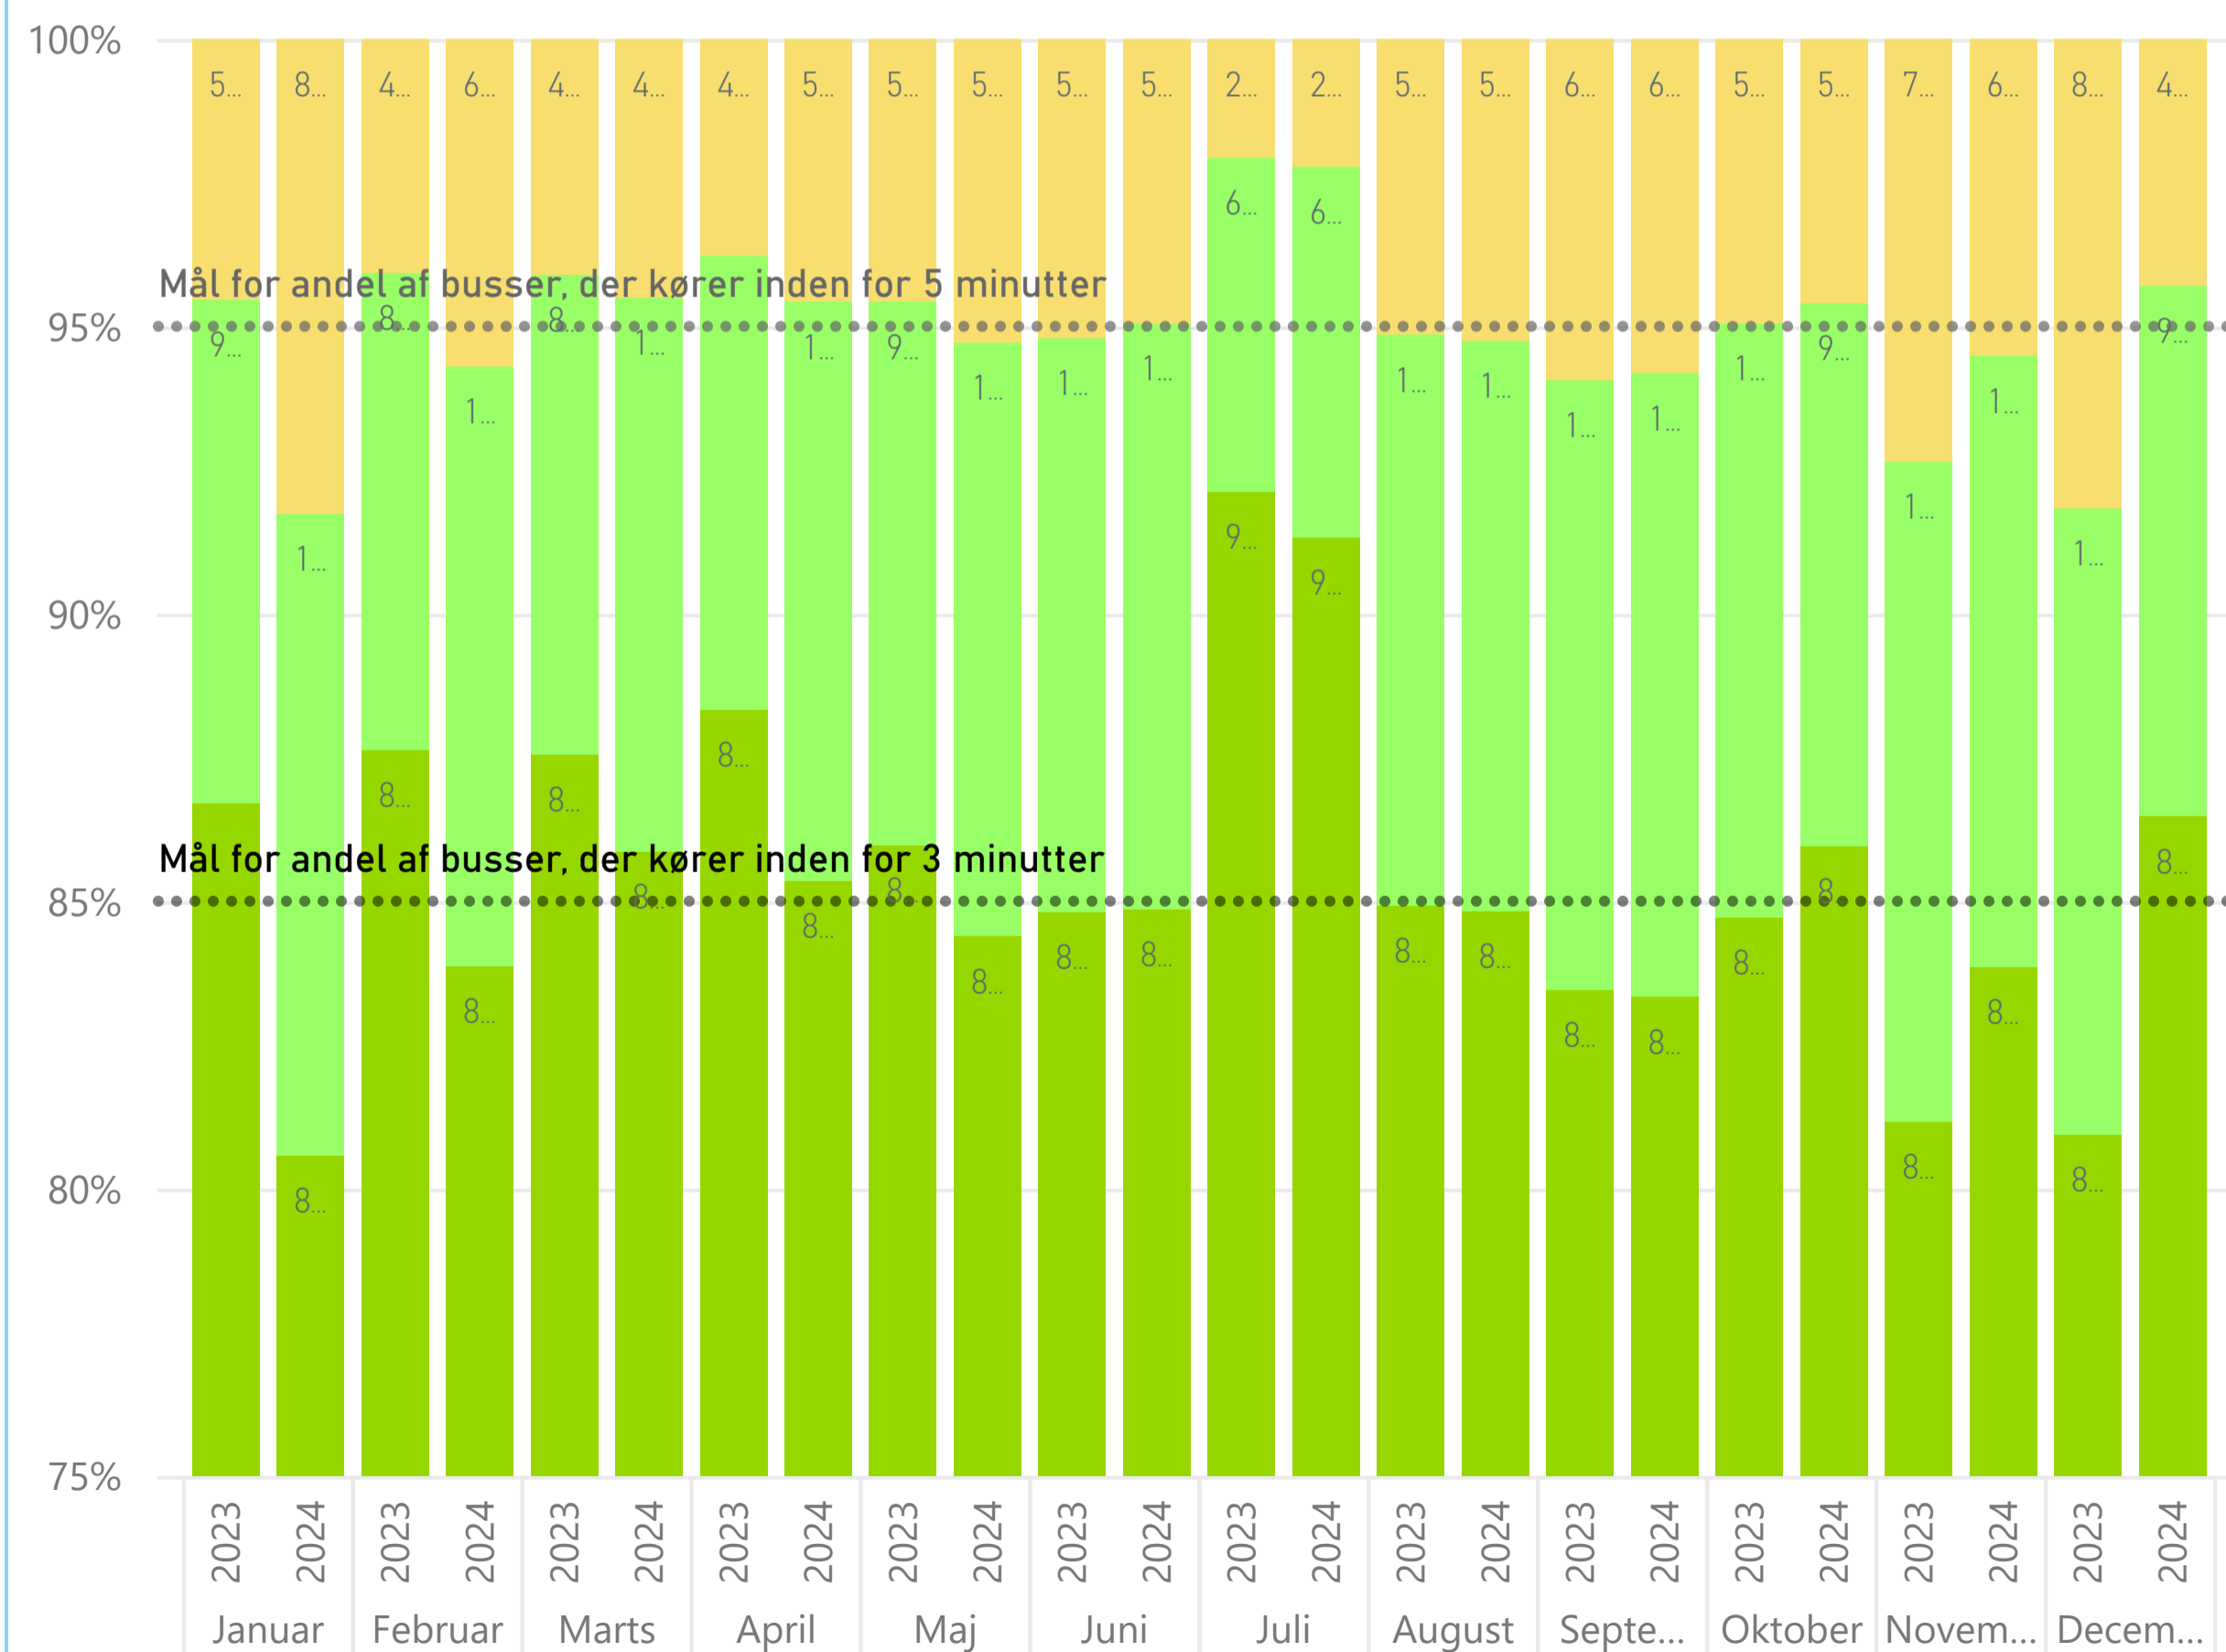

Kører bussen fra turens startstoppested til tiden?

Fynbus har en målsætning om, at 95 % af afgangene kører fra turens startstoppested til tiden (dvs. højst 3 minutters forsinkelse ift. det afgangstidspunkt, der står i køreplanen)

Forsinkelse ved afgang fra turens startstoppested ... alle ruter

Forsinkelse afgang turstart ● 1 - Max 3 min forsinkelse ● 2 - Max 5 min forsinkelse ● 3 - mere end 5 min forsinkelse

Forsinkelse ved ankomst til turens endestation ... alle ruter

Forsinkelse ankomst endestation ● 1 - Max 3 min forsinkelse ● 2 - Max 5 min forsinkelse ● 3 - mere end 5 min forsinkelse

Kører bussen fra stoppestedet til tiden?

Fynbus har en målsætning om, at 95 % af afgangene kører fra stoppestedet til tiden (dvs. højst 5 minutters forsinkelse ift. det afgangstidspunkt, der står i køreplanen)

Forsinkelse ved afgang fra stoppesteder ... alle ruter

Forsinkelse afgang turstop ● 1 - Max 3 min forsinkelse ● 2 - Max 5 min forsinkelse ● 3 - mere end 5 min forsinkelse

Kører bussen fra turens startstoppested til tiden?