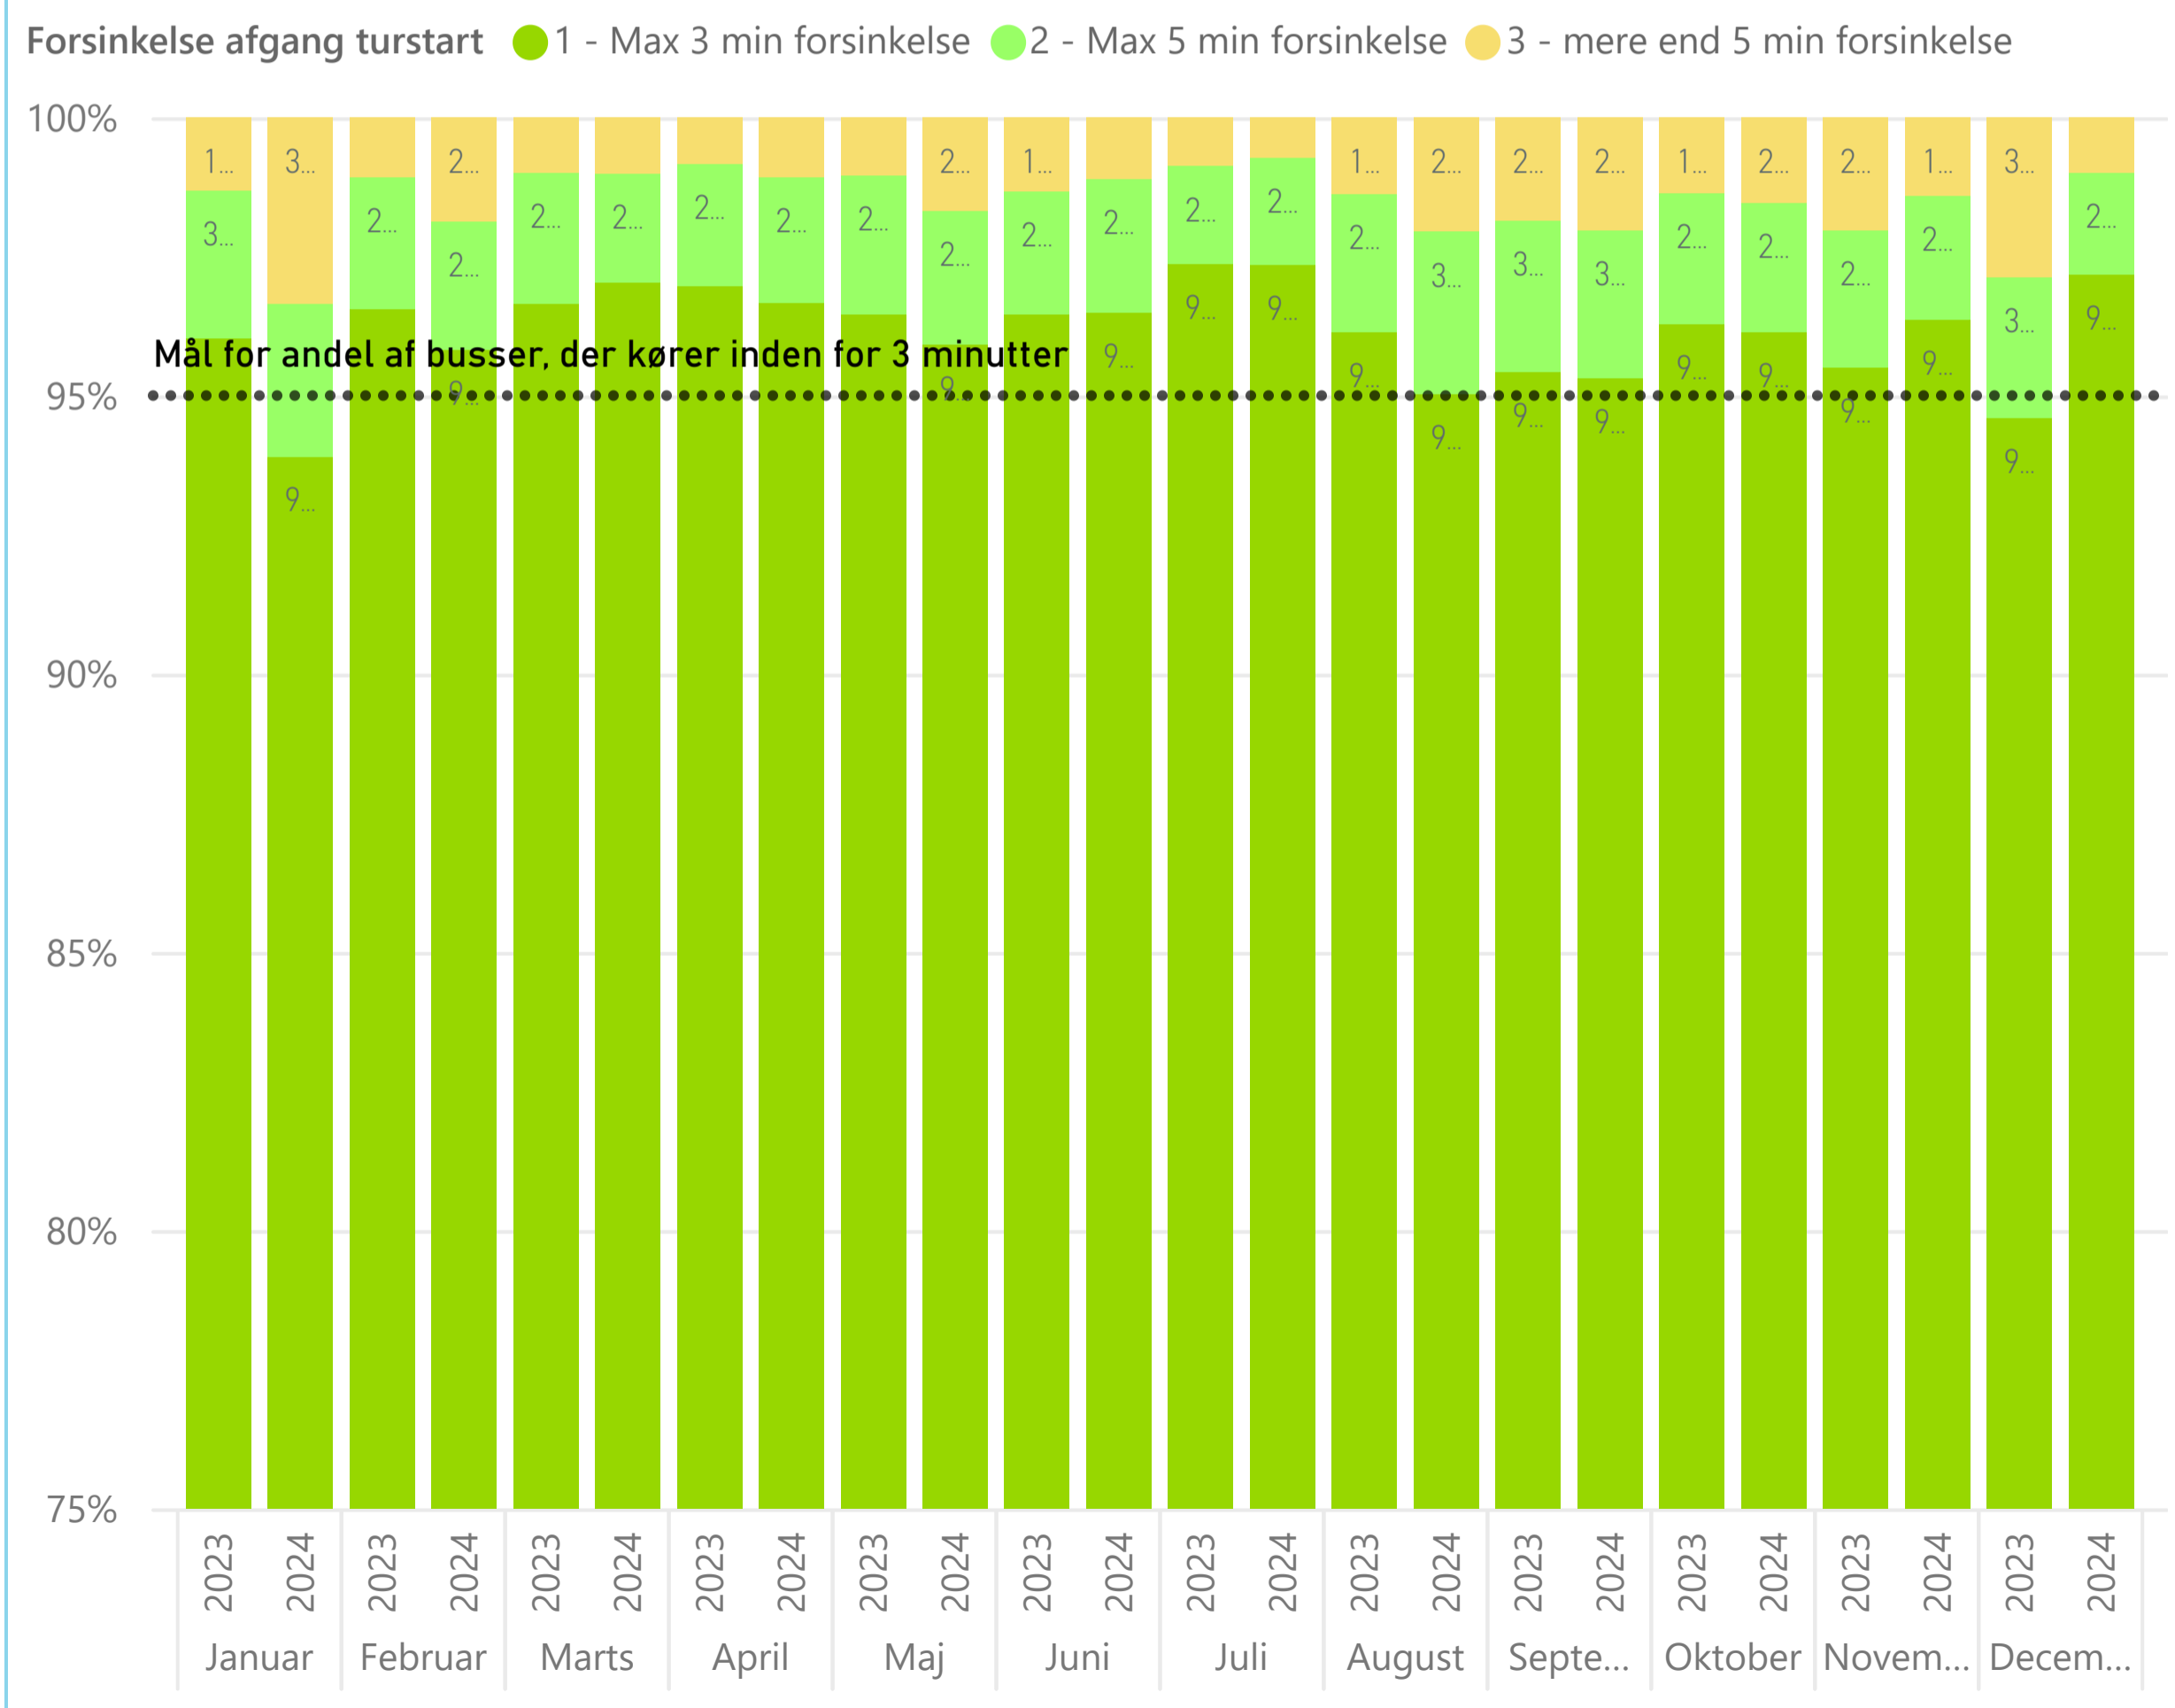

Kører bussen fra turens startstoppested til tiden?
Fynbus har en målsætning om, at 95 % af afgangene kører fra turens startstoppested til tiden (dvs. højst 3 minutters forsinkelse ift. det afgangstidspunkt, der står i køreplanen)

Ankommer bussen til endestationen til tiden?
Fynbus har en målsætning om, at 95 % af afgangene ankommer til endestationen til tiden (dvs. højst 5 minutters forsinkelse ift. det ankomst-tidspunkt, der står i køreplanen)

Forsinkelse ved afgang fra turens startstoppested ... regionale ruter