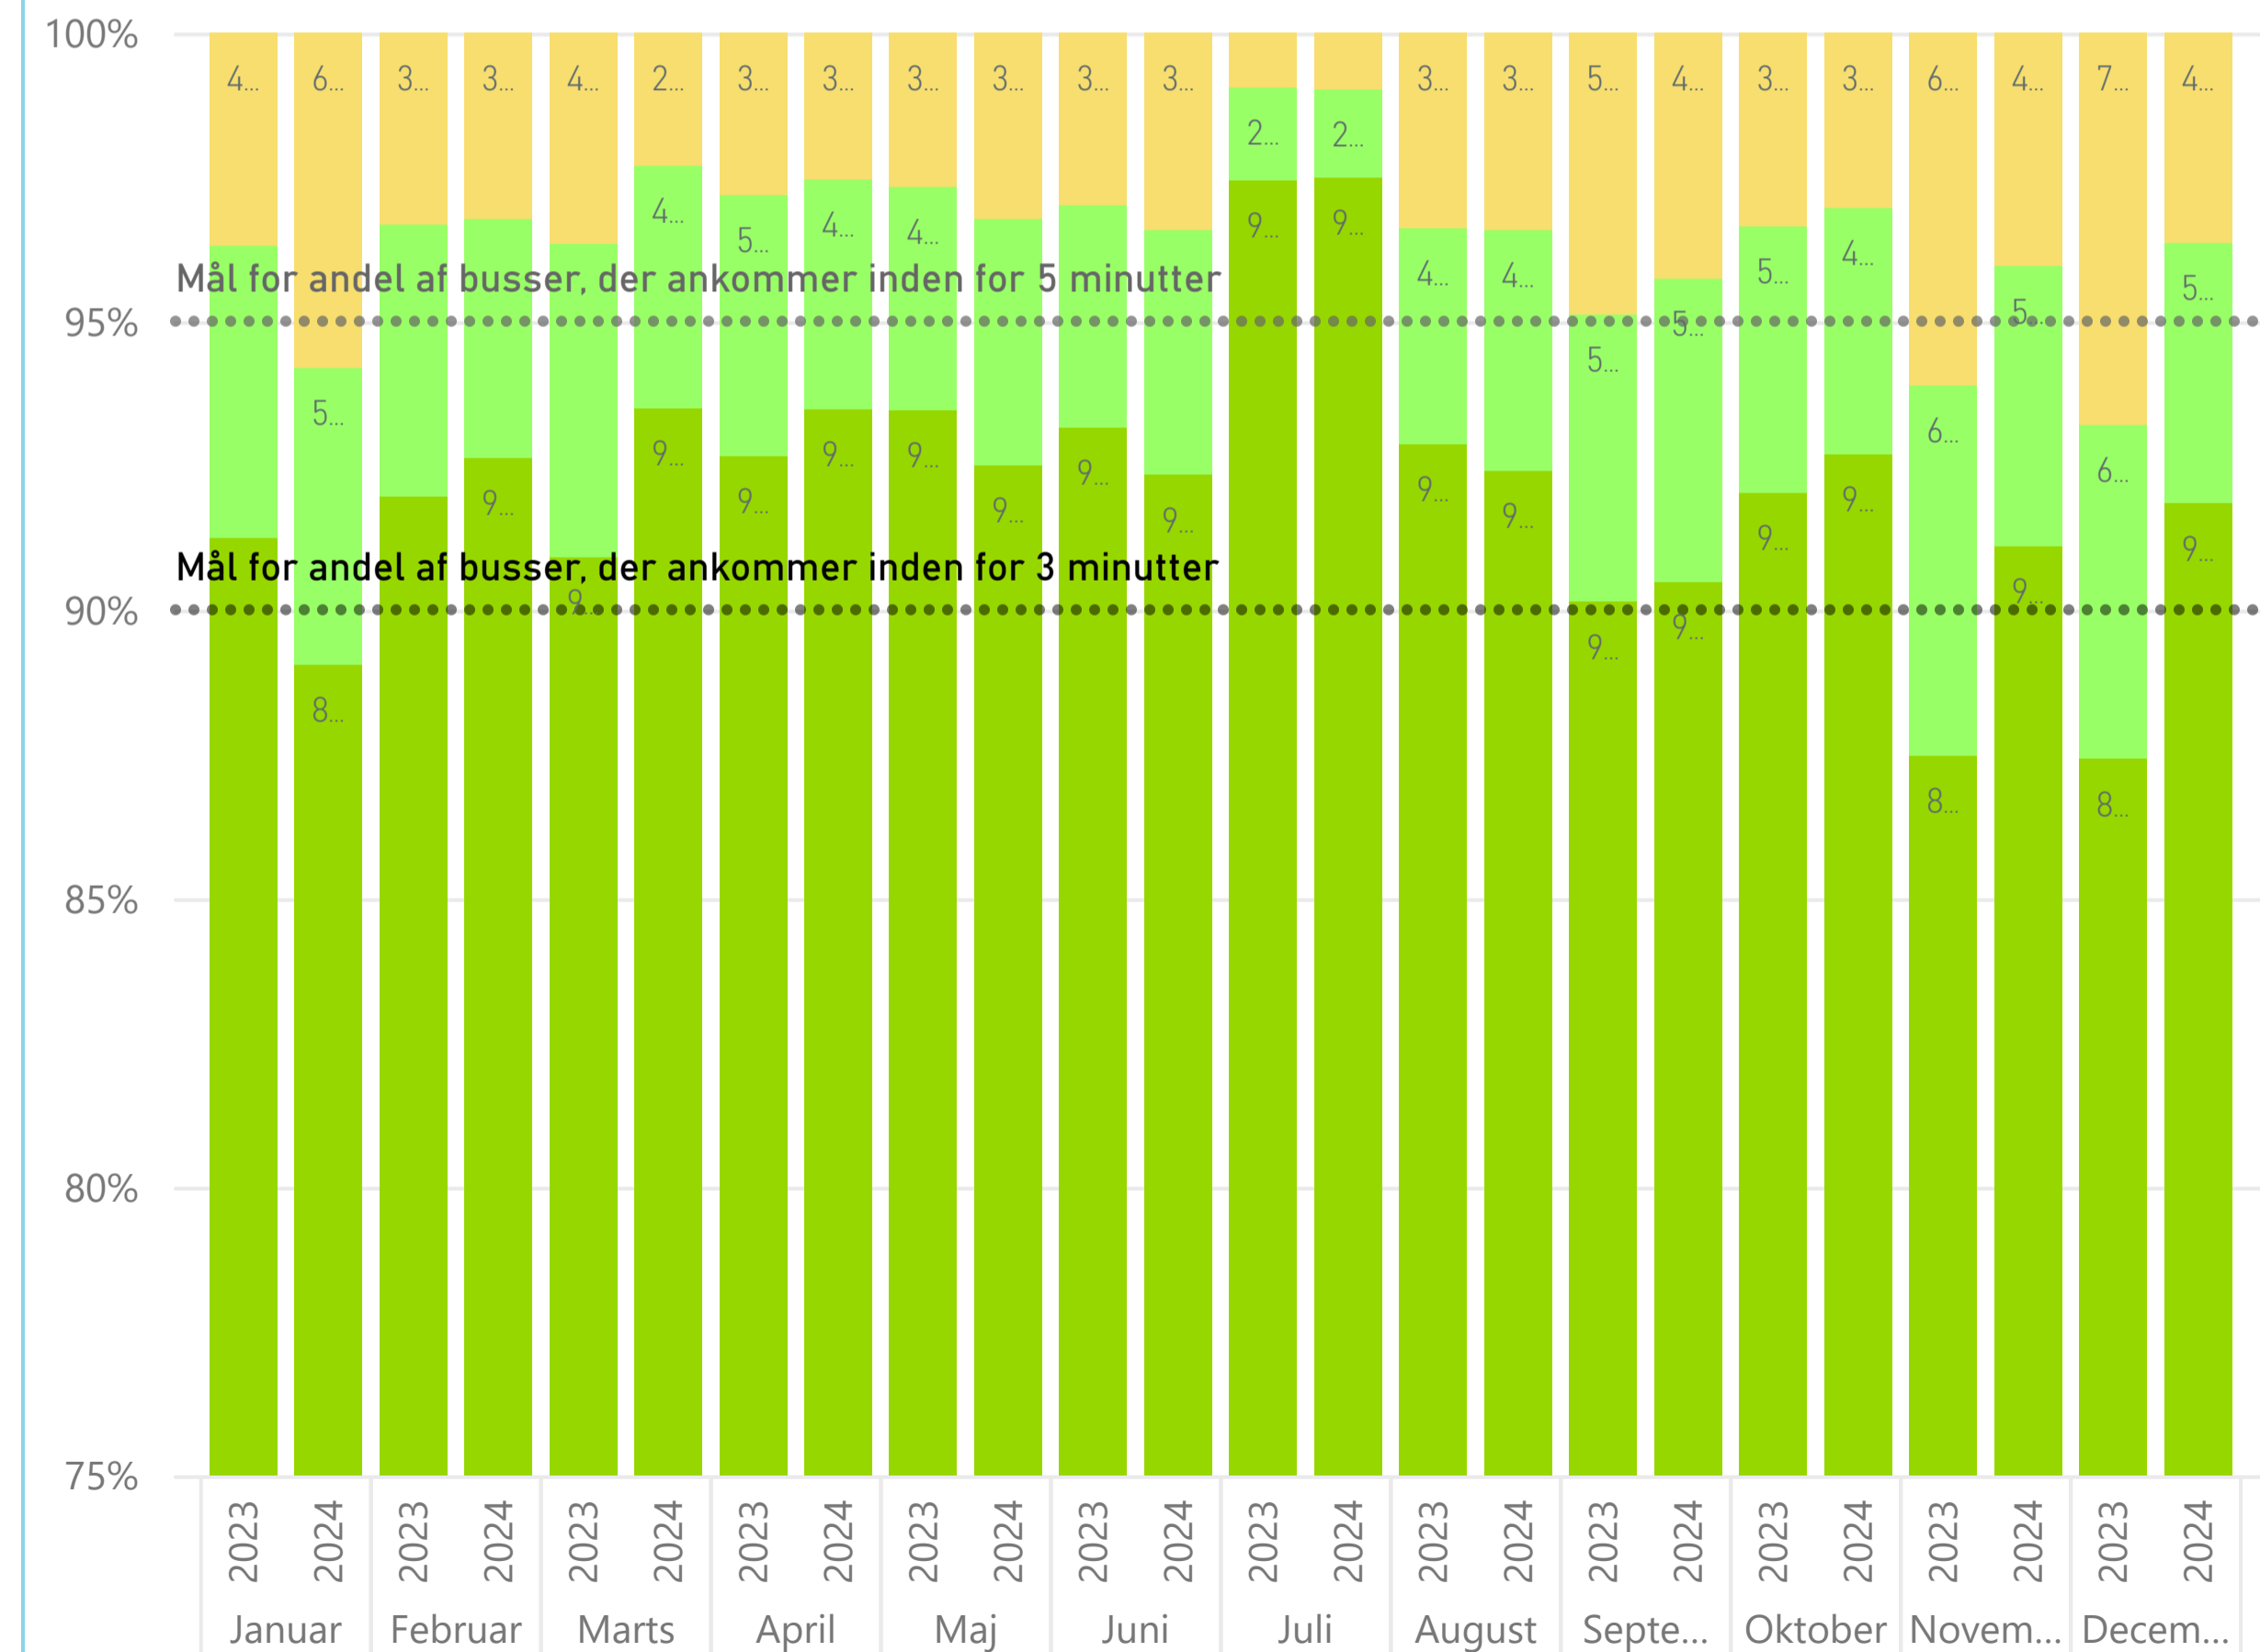

Forsinkelse ved ankomst til turens endestation ... bybusser i Odense

Forsinkelse ankomst endestation ● 1 - Max 3 min forsinkelse ● 2 - Max 5 min forsinkelse ● 3 - mere end 5 min forsinkelse