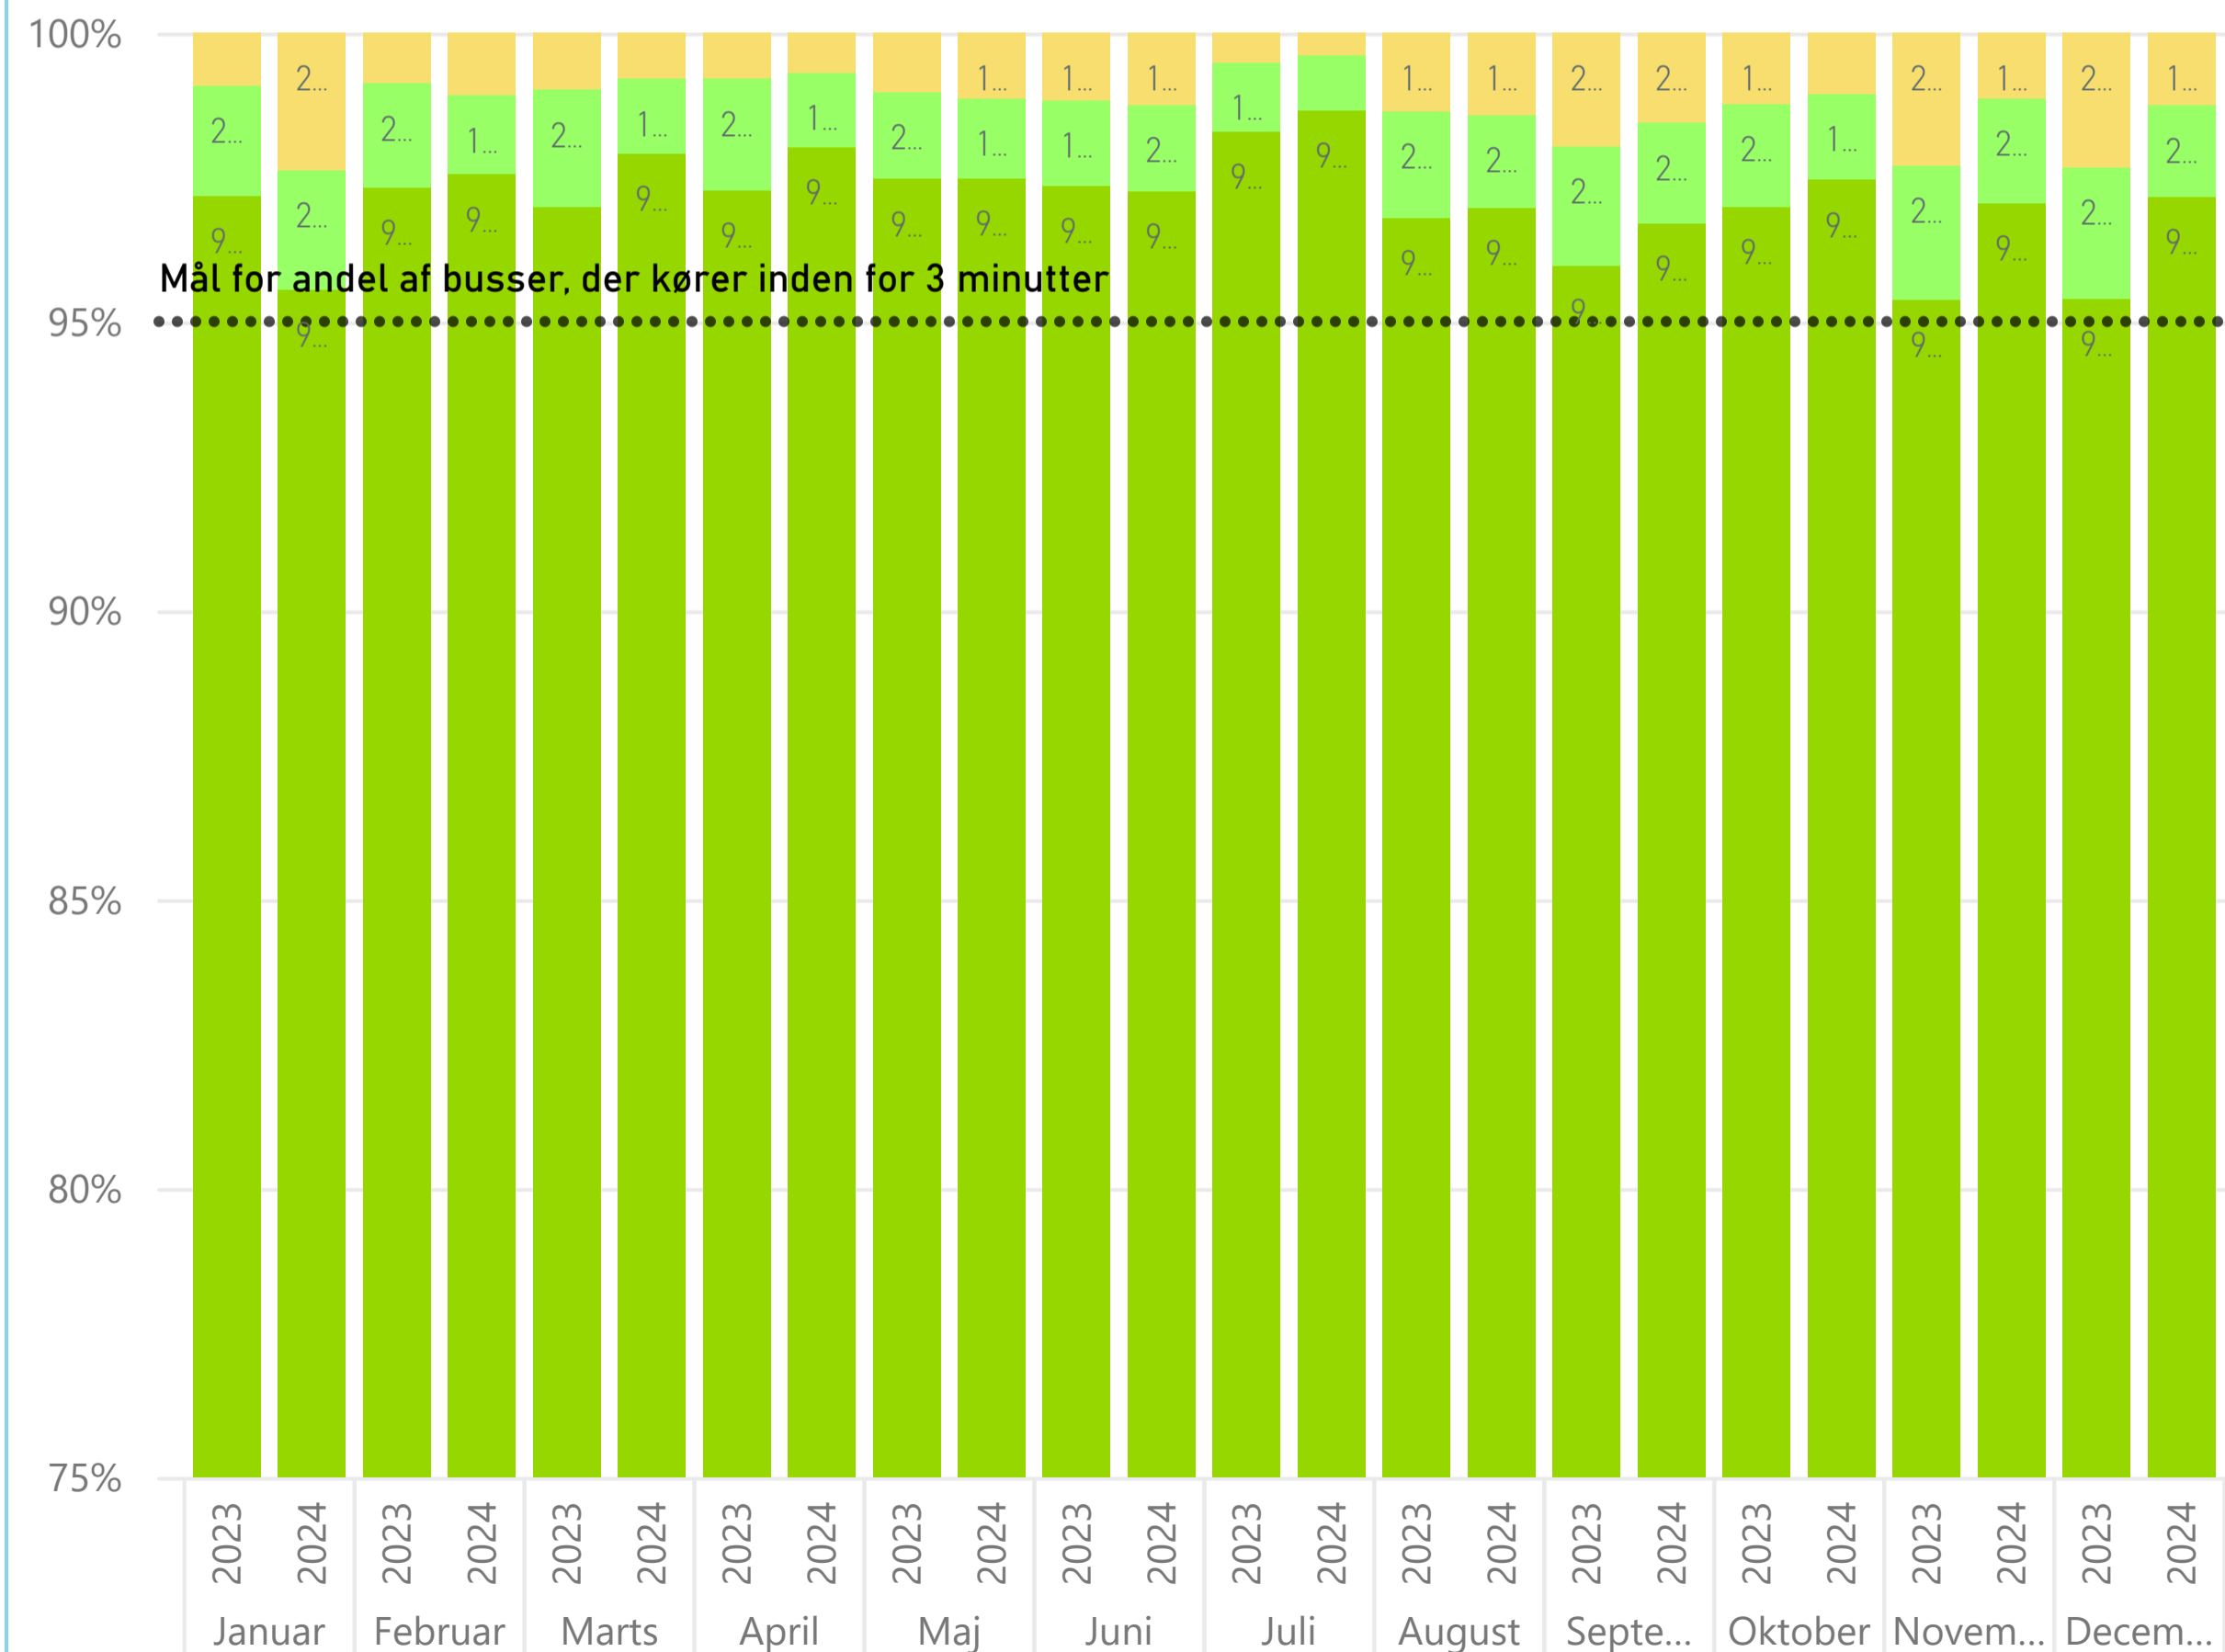

Kører bussen fra turens startstoppested til tiden?

Fynbus har en målsætning om, at 95 % af afgangene kører fra turens startstoppested til tiden (dvs. højst 3 minutters forsinkelse ift. det afgangstidspunkt, der står i køreplanen)

Ankommer bussen til endestationen til tiden?

Fynbus har en målsætning om, at 95 % af afgangene ankommer til endestationen til tiden (dvs. højst 5 minutters forsinkelse ift. det ankomst-tidspunkt, der står i køreplanen)

Forsinkelse ved afgang fra turens startstoppested ... bybusser i Odense

Forsinkelse afgang turstart ● 1 - Max 3 min forsinkelse ● 2 - Max 5 min forsinkelse ● 3 - mere end 5 min forsinkelse