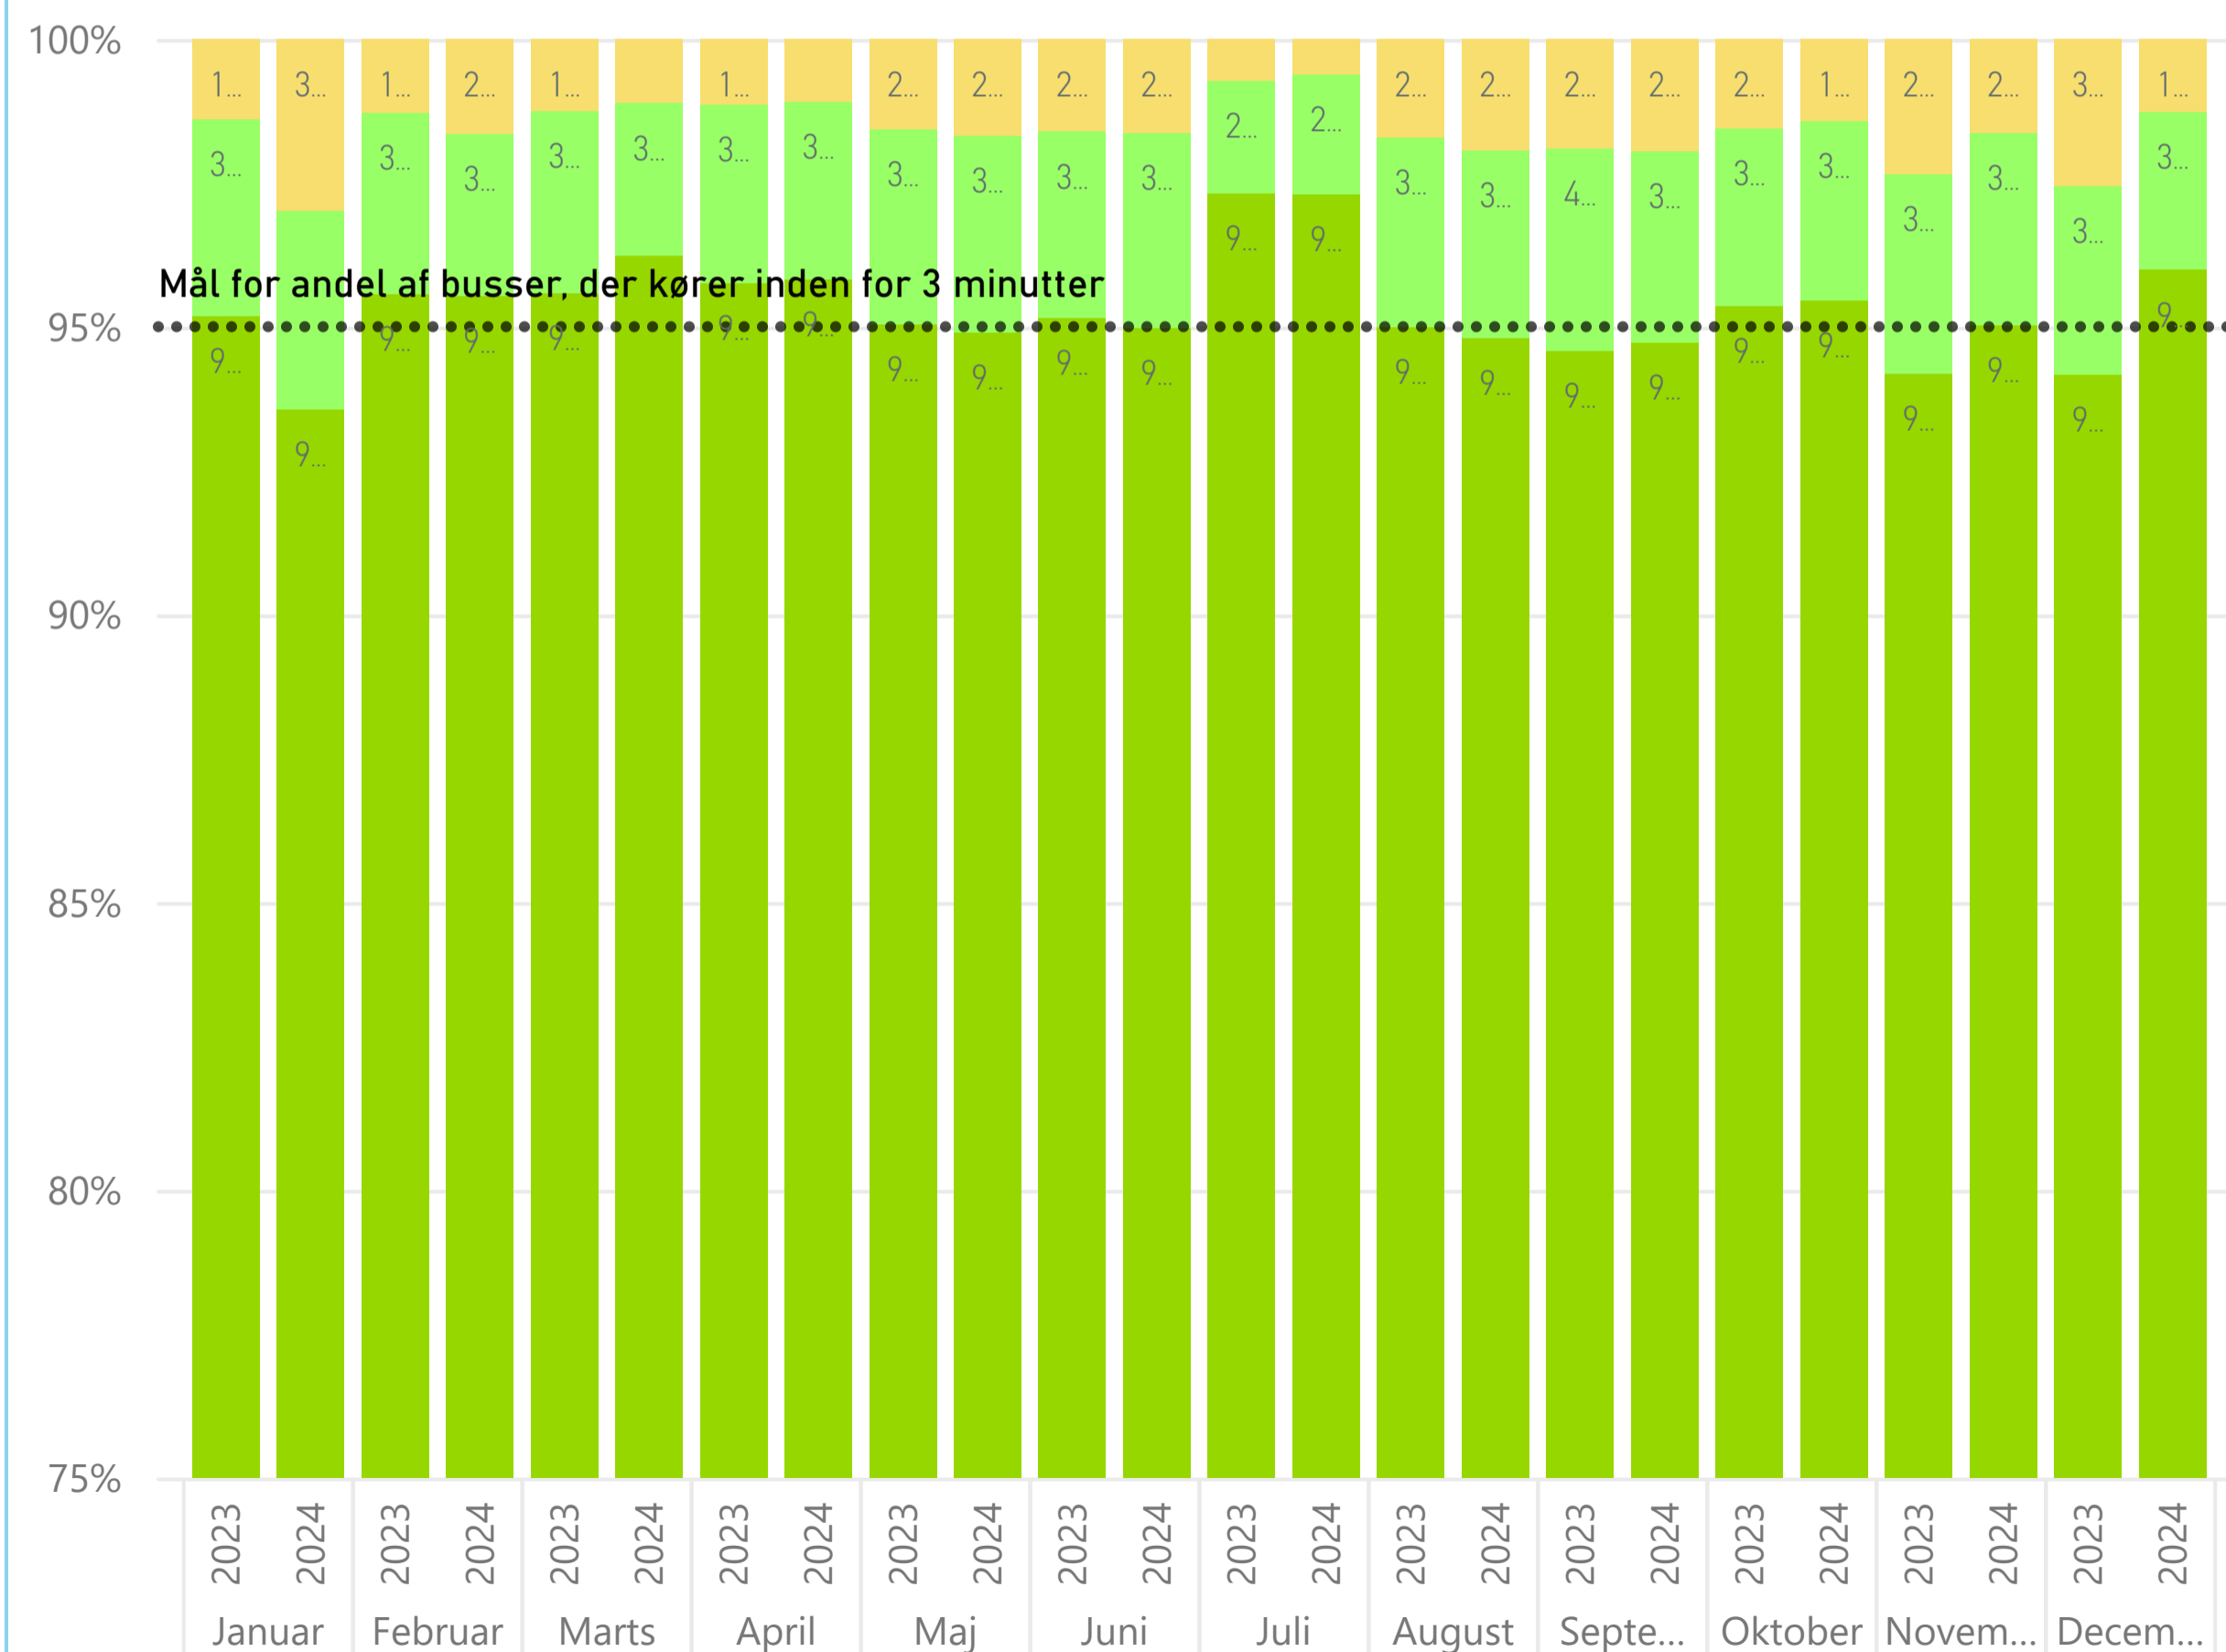

Kører bussen fra turens startstoppested til tiden?

Fynbus har en målsætning om, at 95 % af afgangene kører fra turens startstoppested til tiden (dvs. højst 3 minutters forsinkelse ift. det afgangstidspunkt, der står i køreplanen)

Ankommer bussen til endestationen til tiden?

Fynbus har en målsætning om, at 95 % af afgangene ankommer til endestationen til tiden (dvs. højst 5 minutters forsinkelse ift. det ankomst-tidspunkt, der står i køreplanen)

Forsinkelse ved afgang fra turens startstoppested ... alle ruter

Forsinkelse afgang turstart ● 1 - Max 3 min forsinkelse ● 2 - Max 5 min forsinkelse ● 3 - mere end 5 min forsinkelse

Forsinkelse ved ankomst til turens endestation ... alle ruter