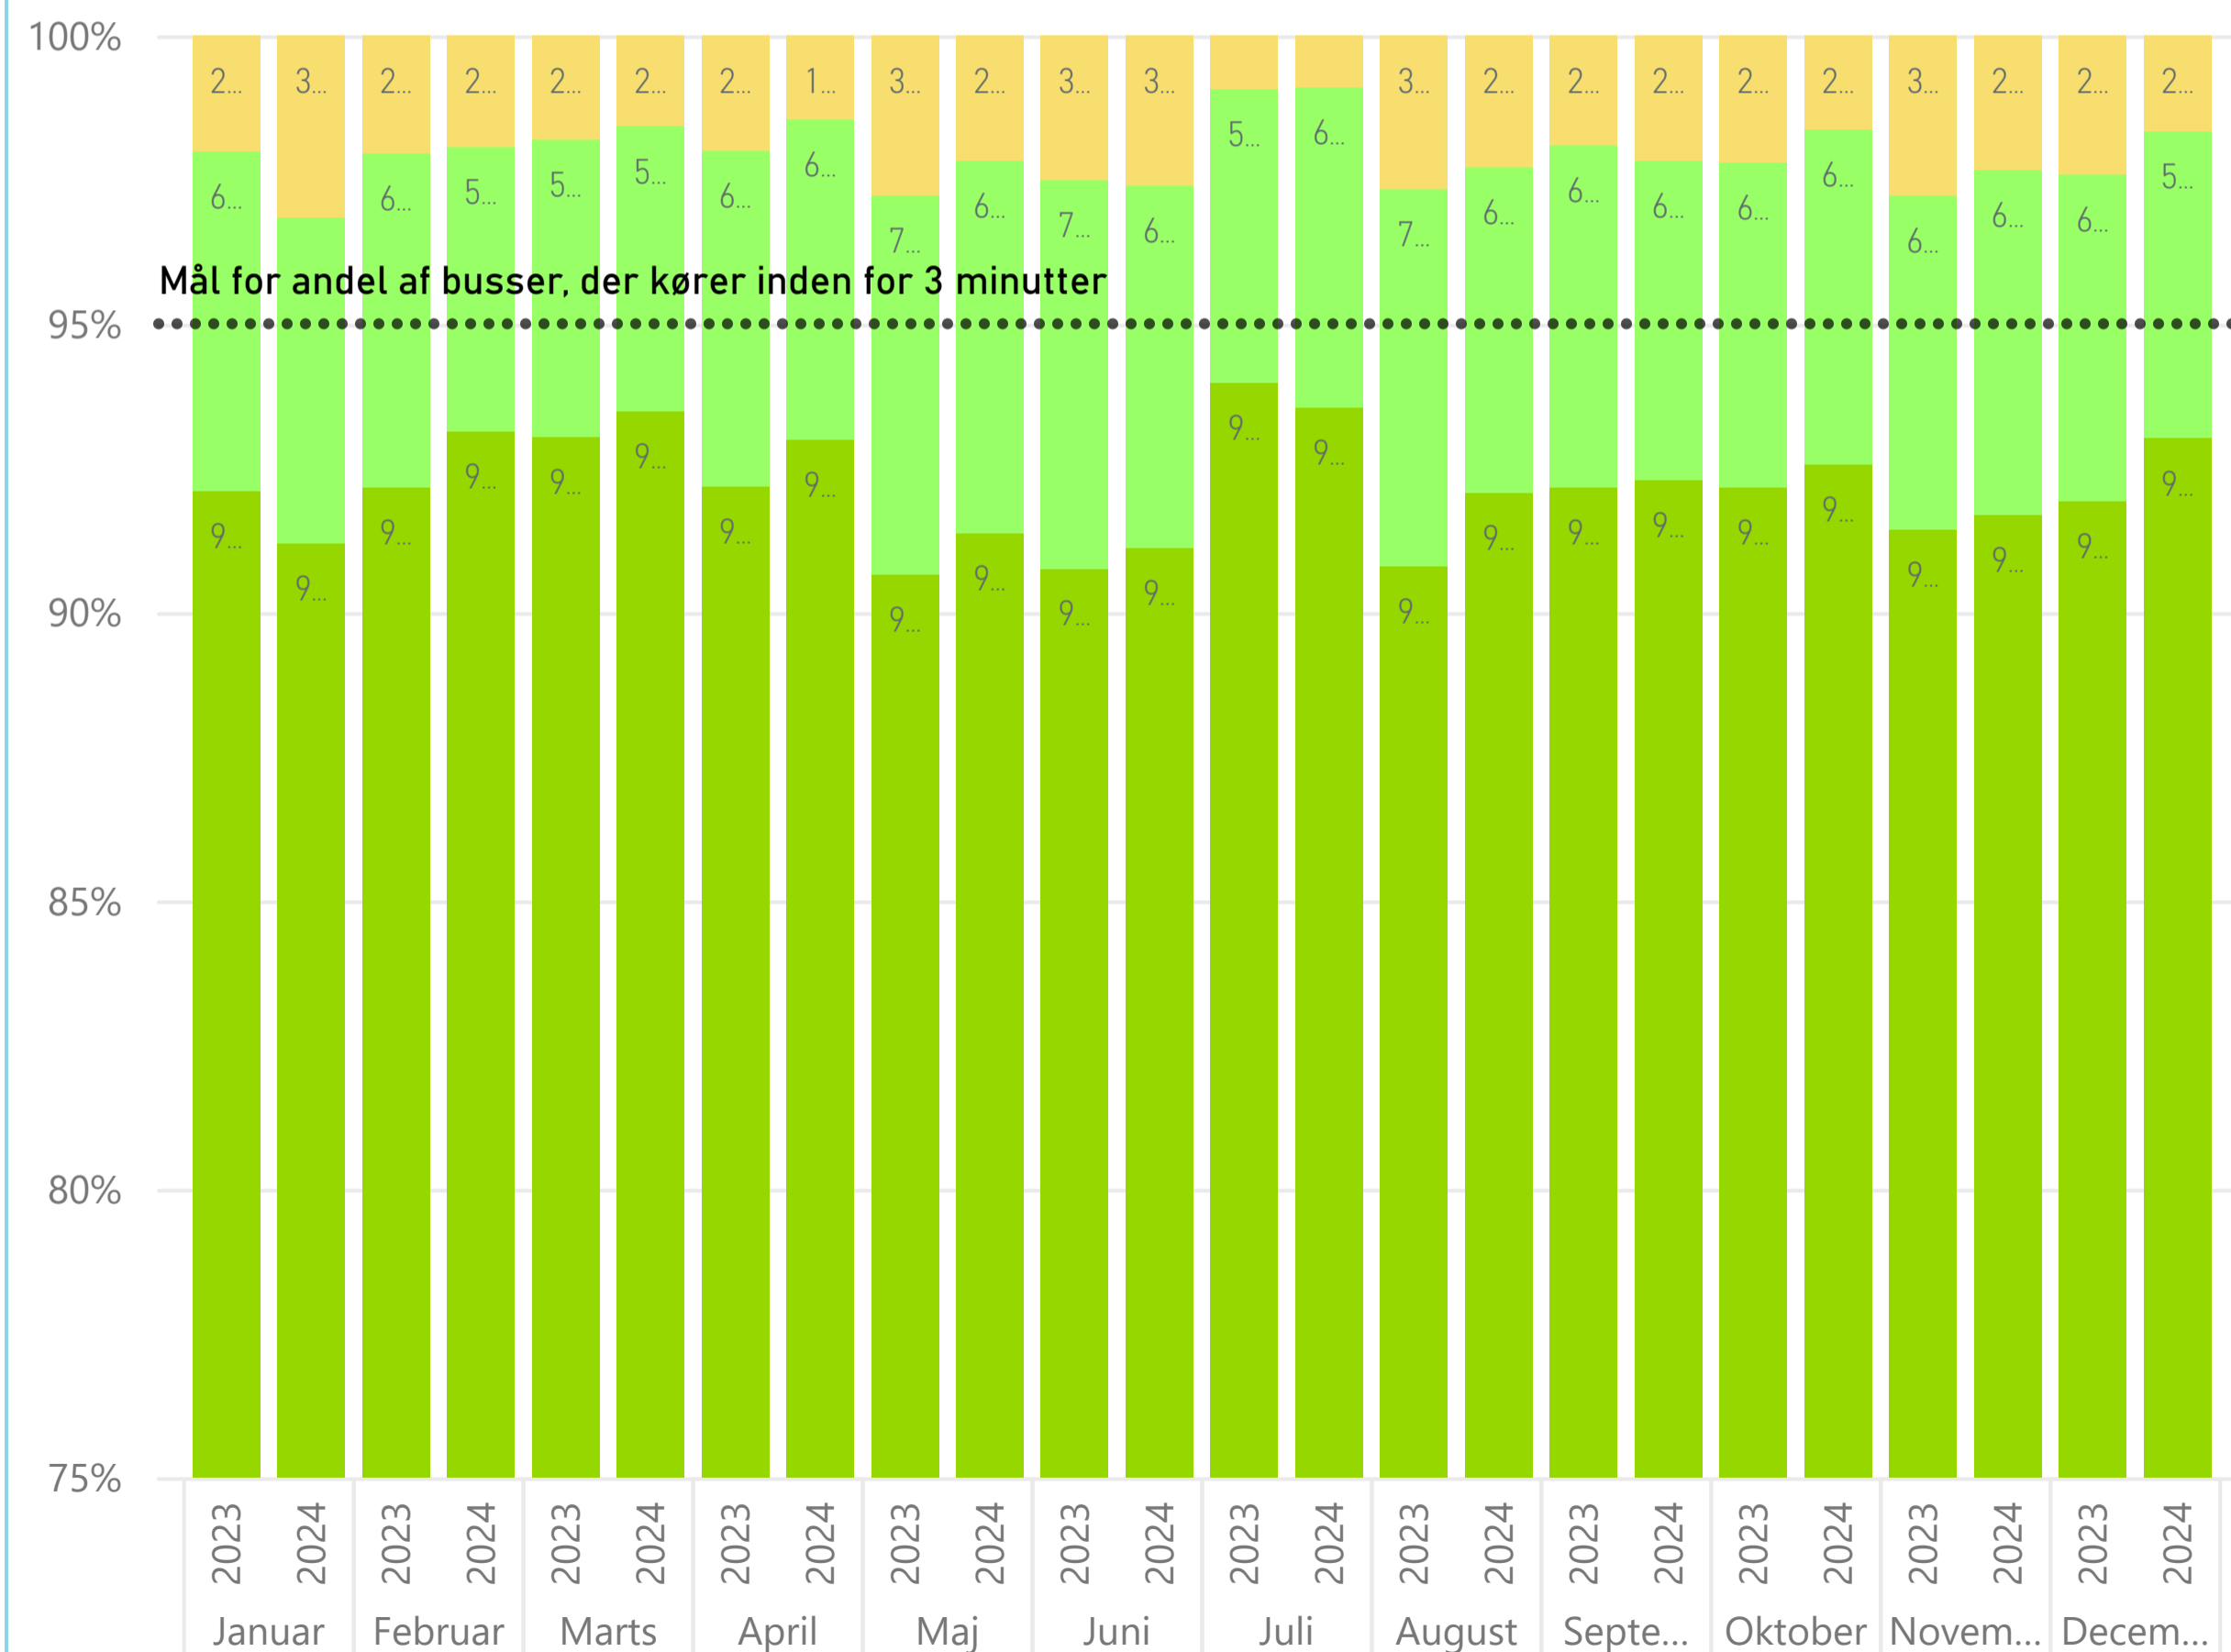

Kører bussen fra turens startstoppested til tiden?

Fynbus har en målsætning om, at 95 % af afgangene kører fra turens startstoppested til tiden (dvs. højst 3 minutters forsinkelse ift. det afgangstidspunkt, der står i køreplanen)

Ankommer bussen til endestationen til tiden?

Fynbus har en målsætning om, at 95 % af afgangene ankommer til endestationen til tiden (dvs. højst 5 minutters forsinkelse ift. det ankomst-tidspunkt, der står i køreplanen)

Forsinkelse ved afgang fra turens startstoppested ... lokalruter

Forsinkelse afgang turstart ● 1 - Max 3 min forsinkelse ● 2 - Max 5 min forsinkelse ● 3 - mere end 5 min forsinkelse