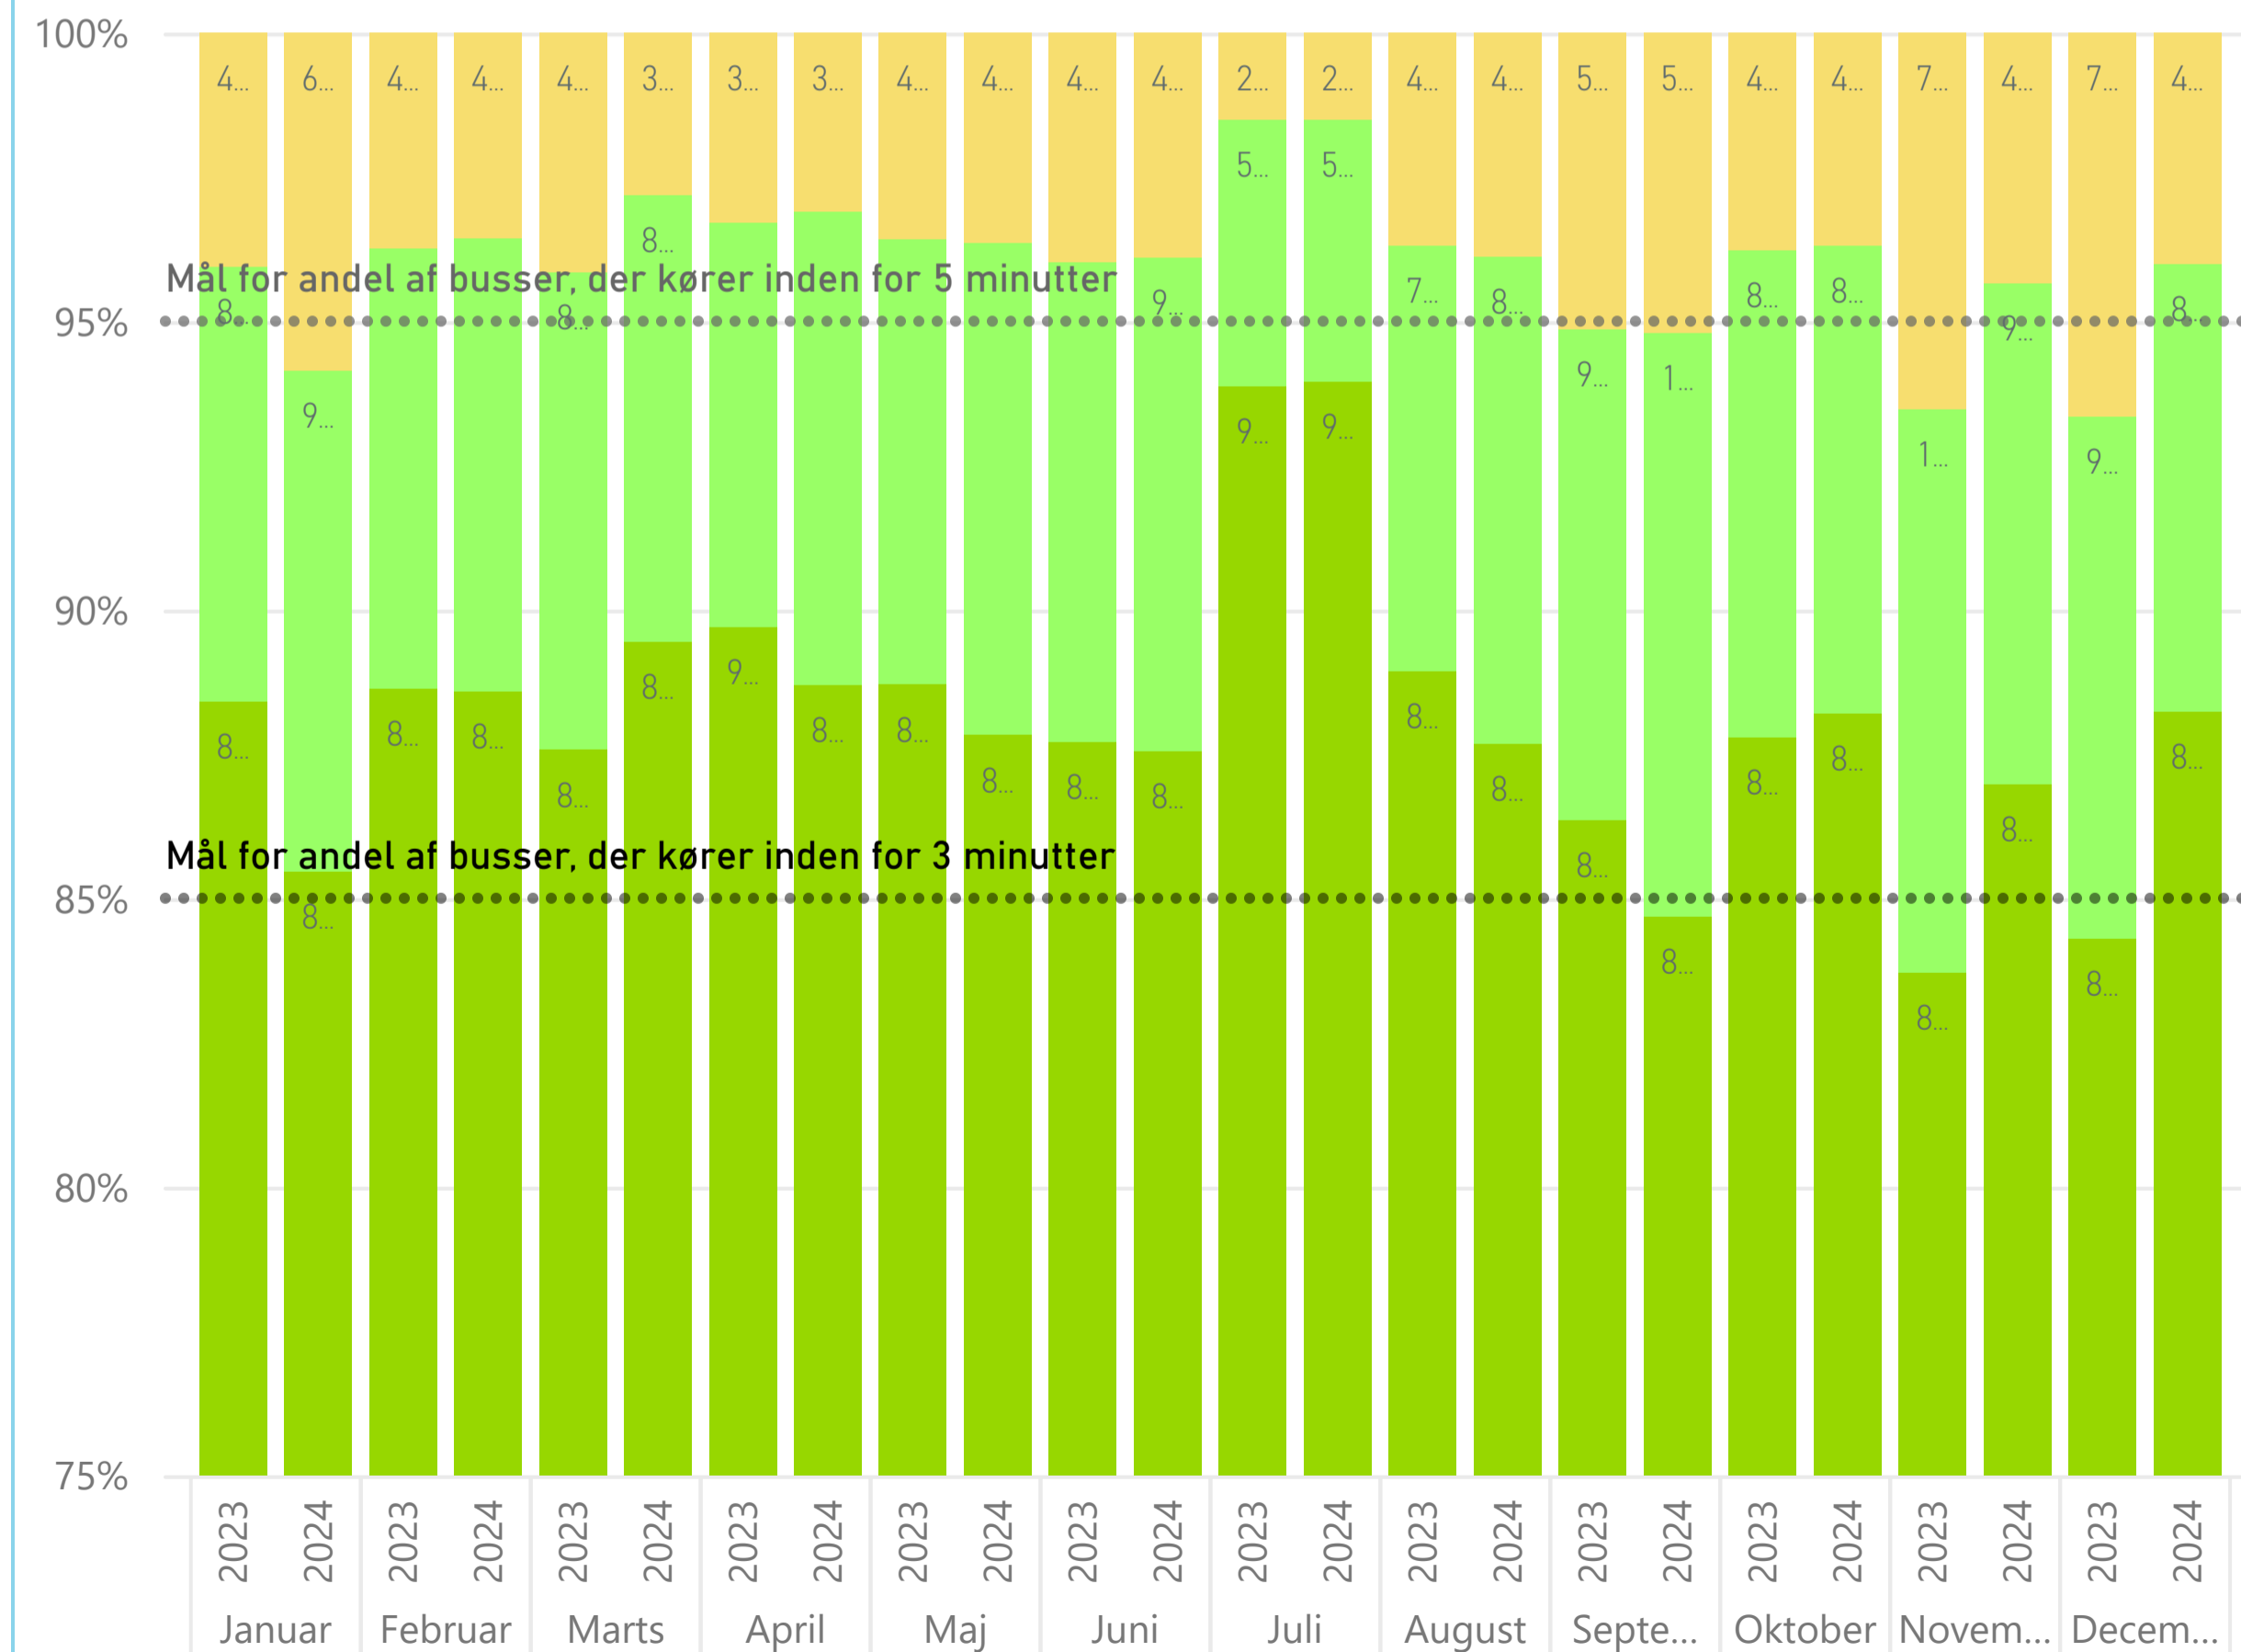

Kører bussen fra stoppestedet til tiden?

Fynbus har en målsætning om, at 95 % af afgangene kører fra stoppestedet til tiden (dvs. højst 5 minutters forsinkelse ift. det afgangstidspunkt, der står i køreplanen)

Forsinkelse ved afgang fra stoppesteder ... bybusser i Odense

Forsinkelse afgang turstop ● 1 - Max 3 min forsinkelse ● 2 - Max 5 min forsinkelse ● 3 - mere end 5 min forsinkelse