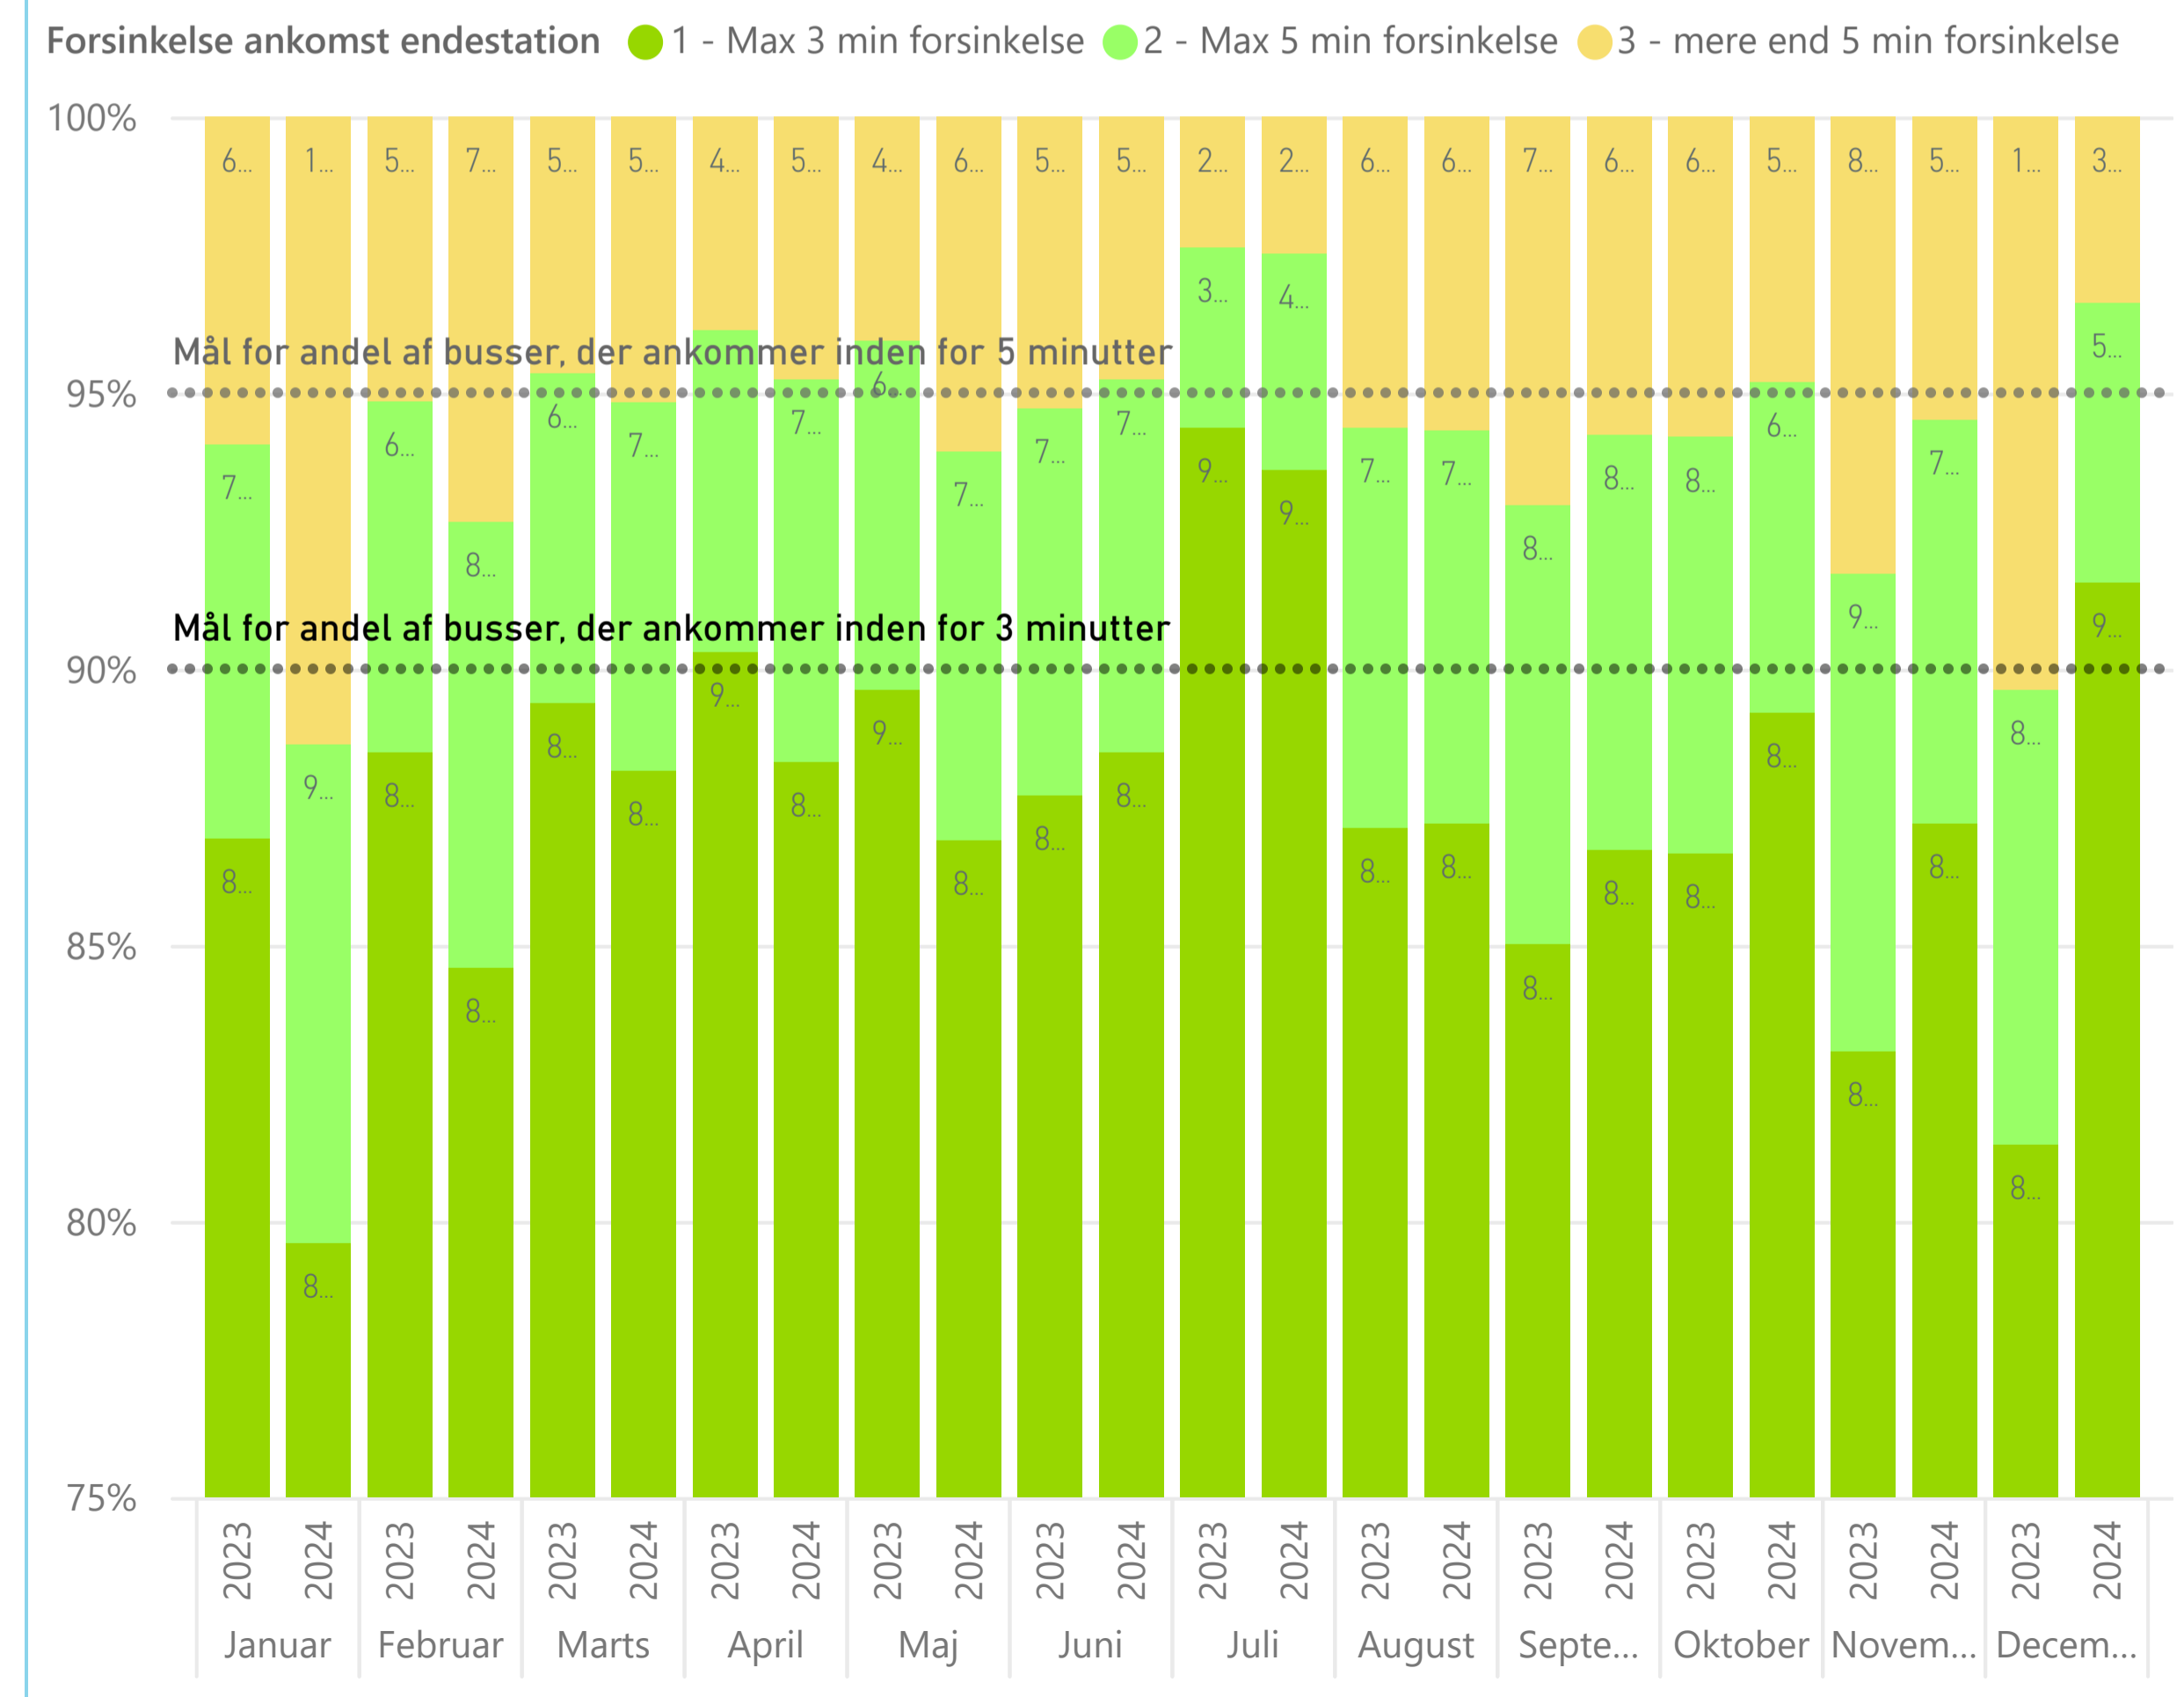

Forsinkelse ved ankomst til turens endestation ... regionale ruter