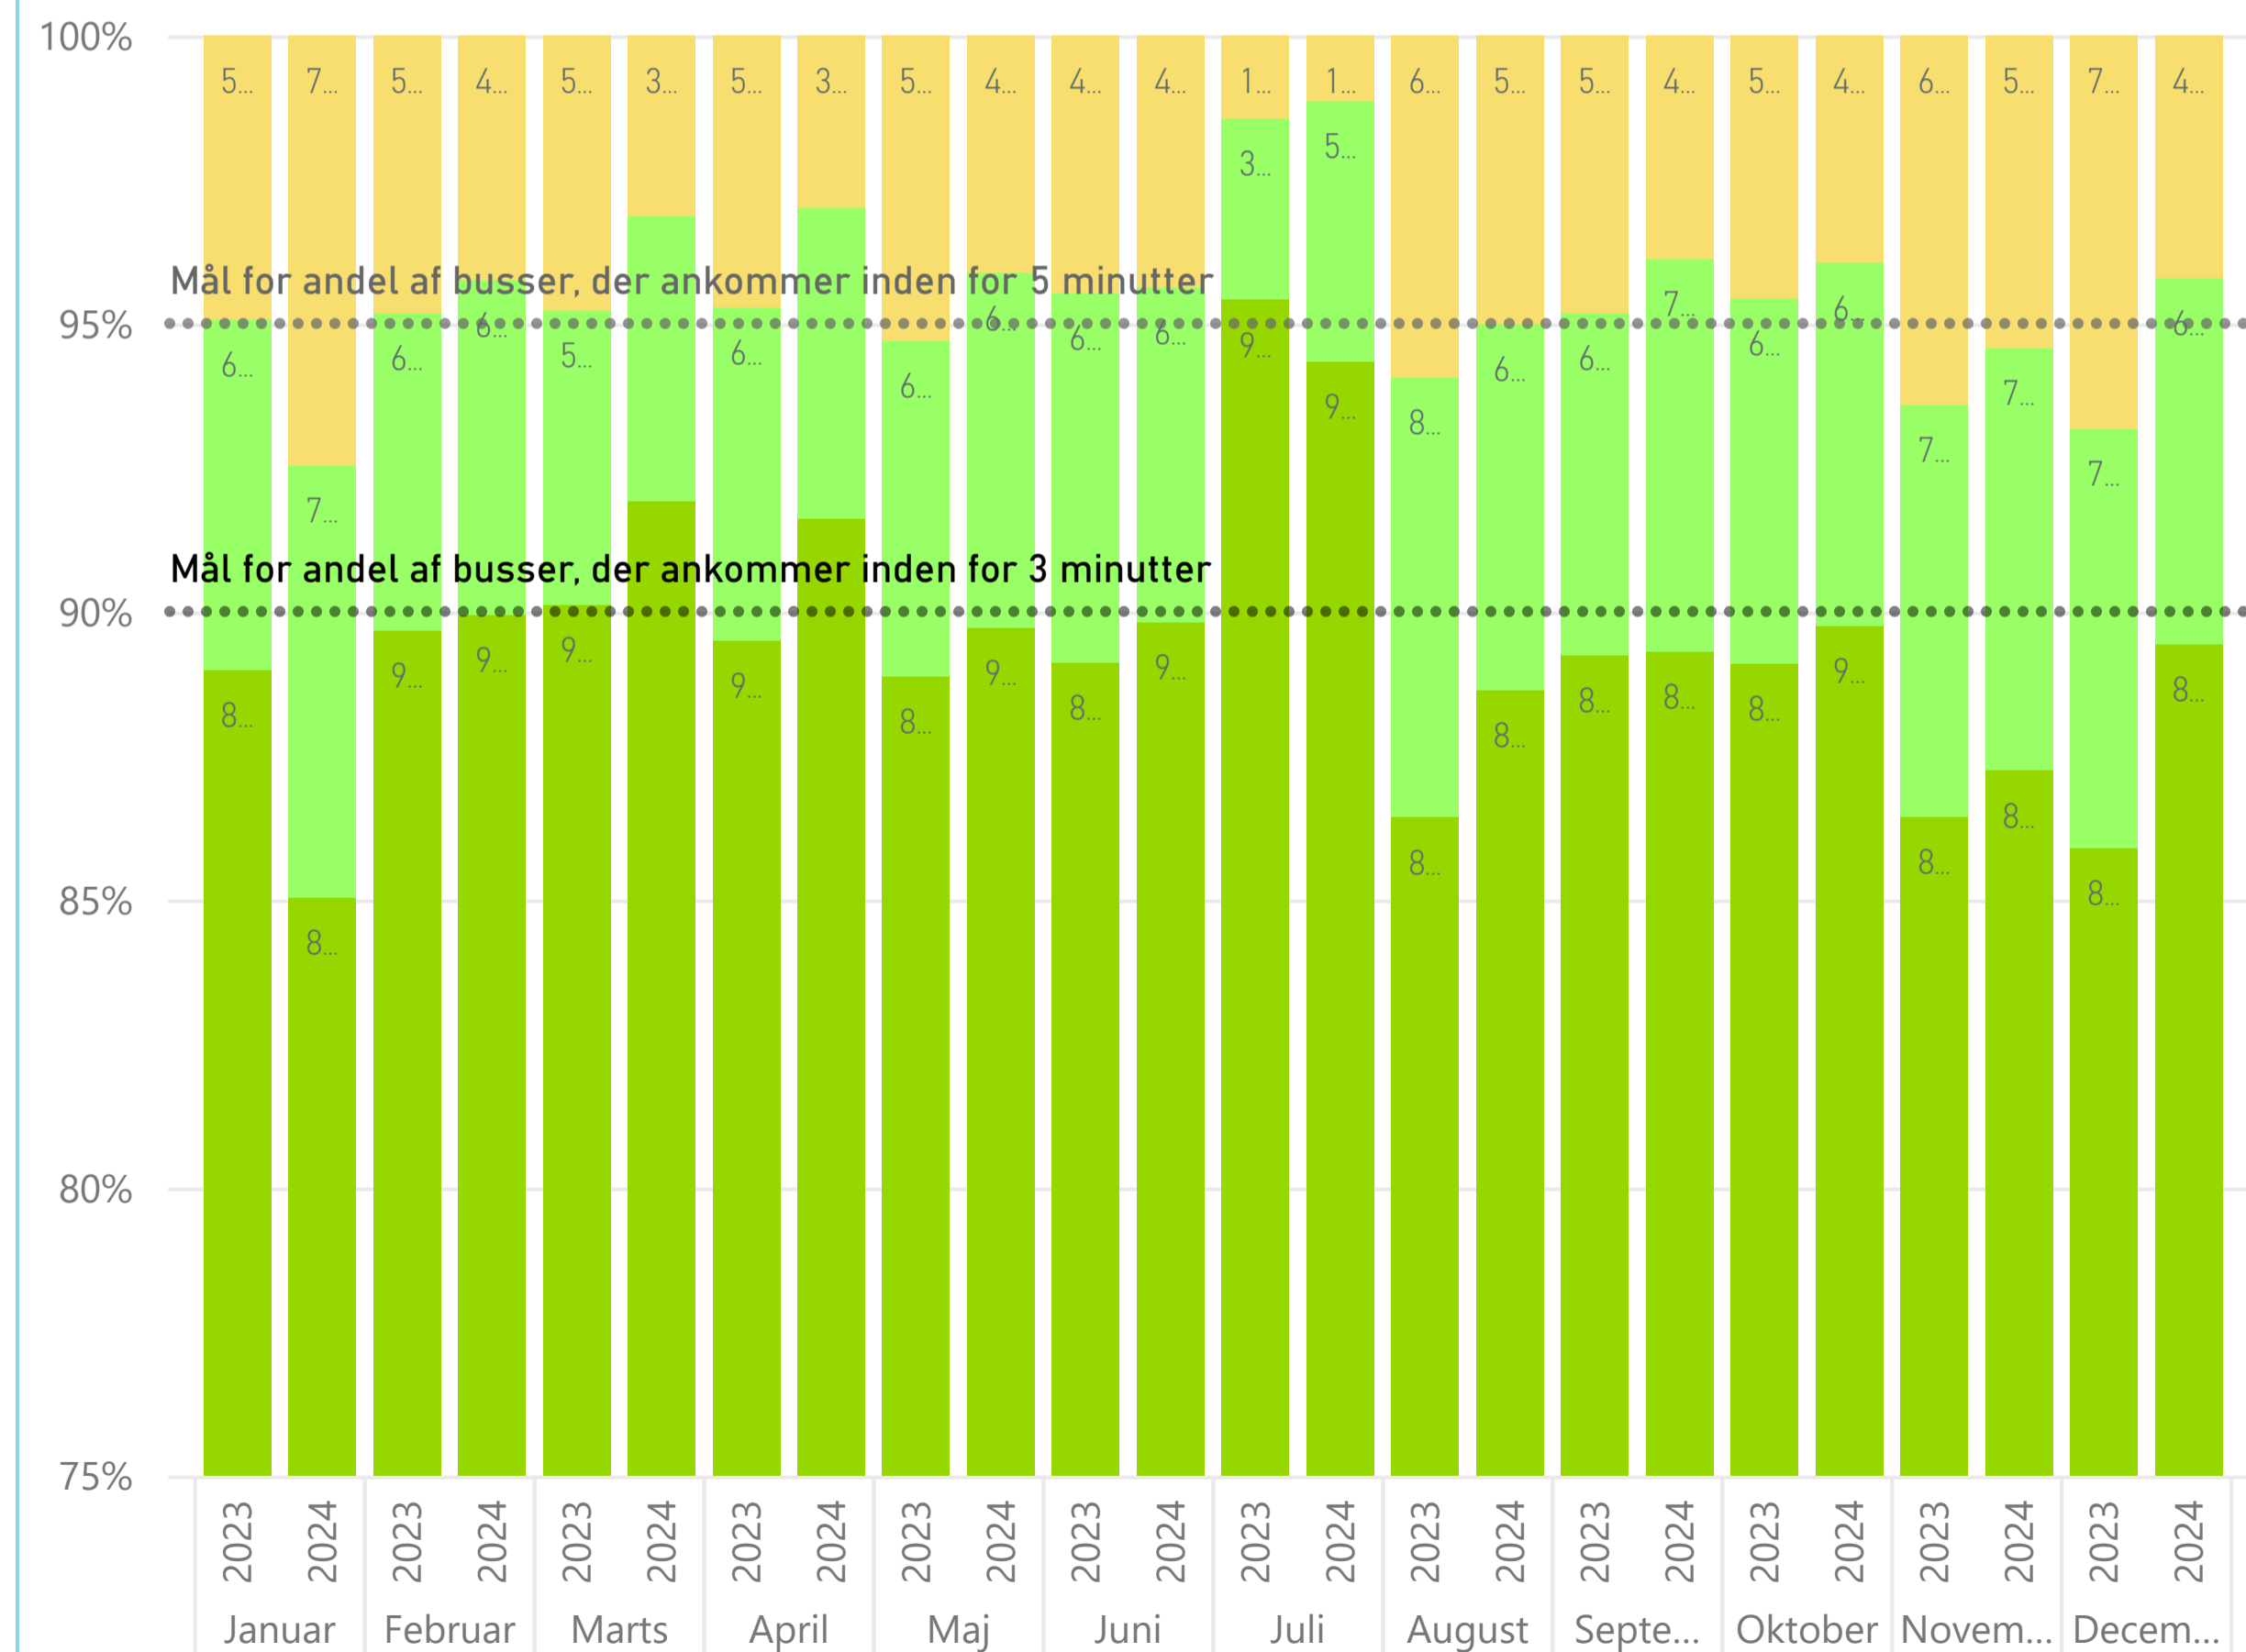

Forsinkelse ved afgang fra stoppesteder ... regionale ruter

Forsinkelse afgang turstop ● 1 - Max 3 min forsinkelse ● 2 - Max 5 min forsinkelse ● 3 - mere end 5 min forsinkelse

Kører bussen fra turens startstoppested til tiden?

Fynbus har en målsætning om, at 95 % af afgangene ankommer til endestationen til tiden (dvs. højst 5 minutters forsinkelse ift. det ankomst-tidspunkt, der står i køreplanen)

Forsinkelse ved afgang fra turens startstoppested ... lokalruter

Forsinkelse afgang turstart ● 1 - Max 3 min forsinkelse ● 2 - Max 5 min forsinkelse ● 3 - mere end 5 min forsinkelse

Forsinkelse ved ankomst til turens endestation ... lokalruter

Forsinkelse ankomst endestation ● 1 - Max 3 min forsinkelse ● 2 - Max 5 min forsinkelse ● 3 - mere end 5 min forsinkelse

Forsinkelse ved afgang fra stoppesteder ... lokalruter

Forsinkelse afgang turstop ● 1 - Max 3 min forsinkelse ● 2 - Max 5 min forsinkelse ● 3 - mere end 5 min forsinkelse