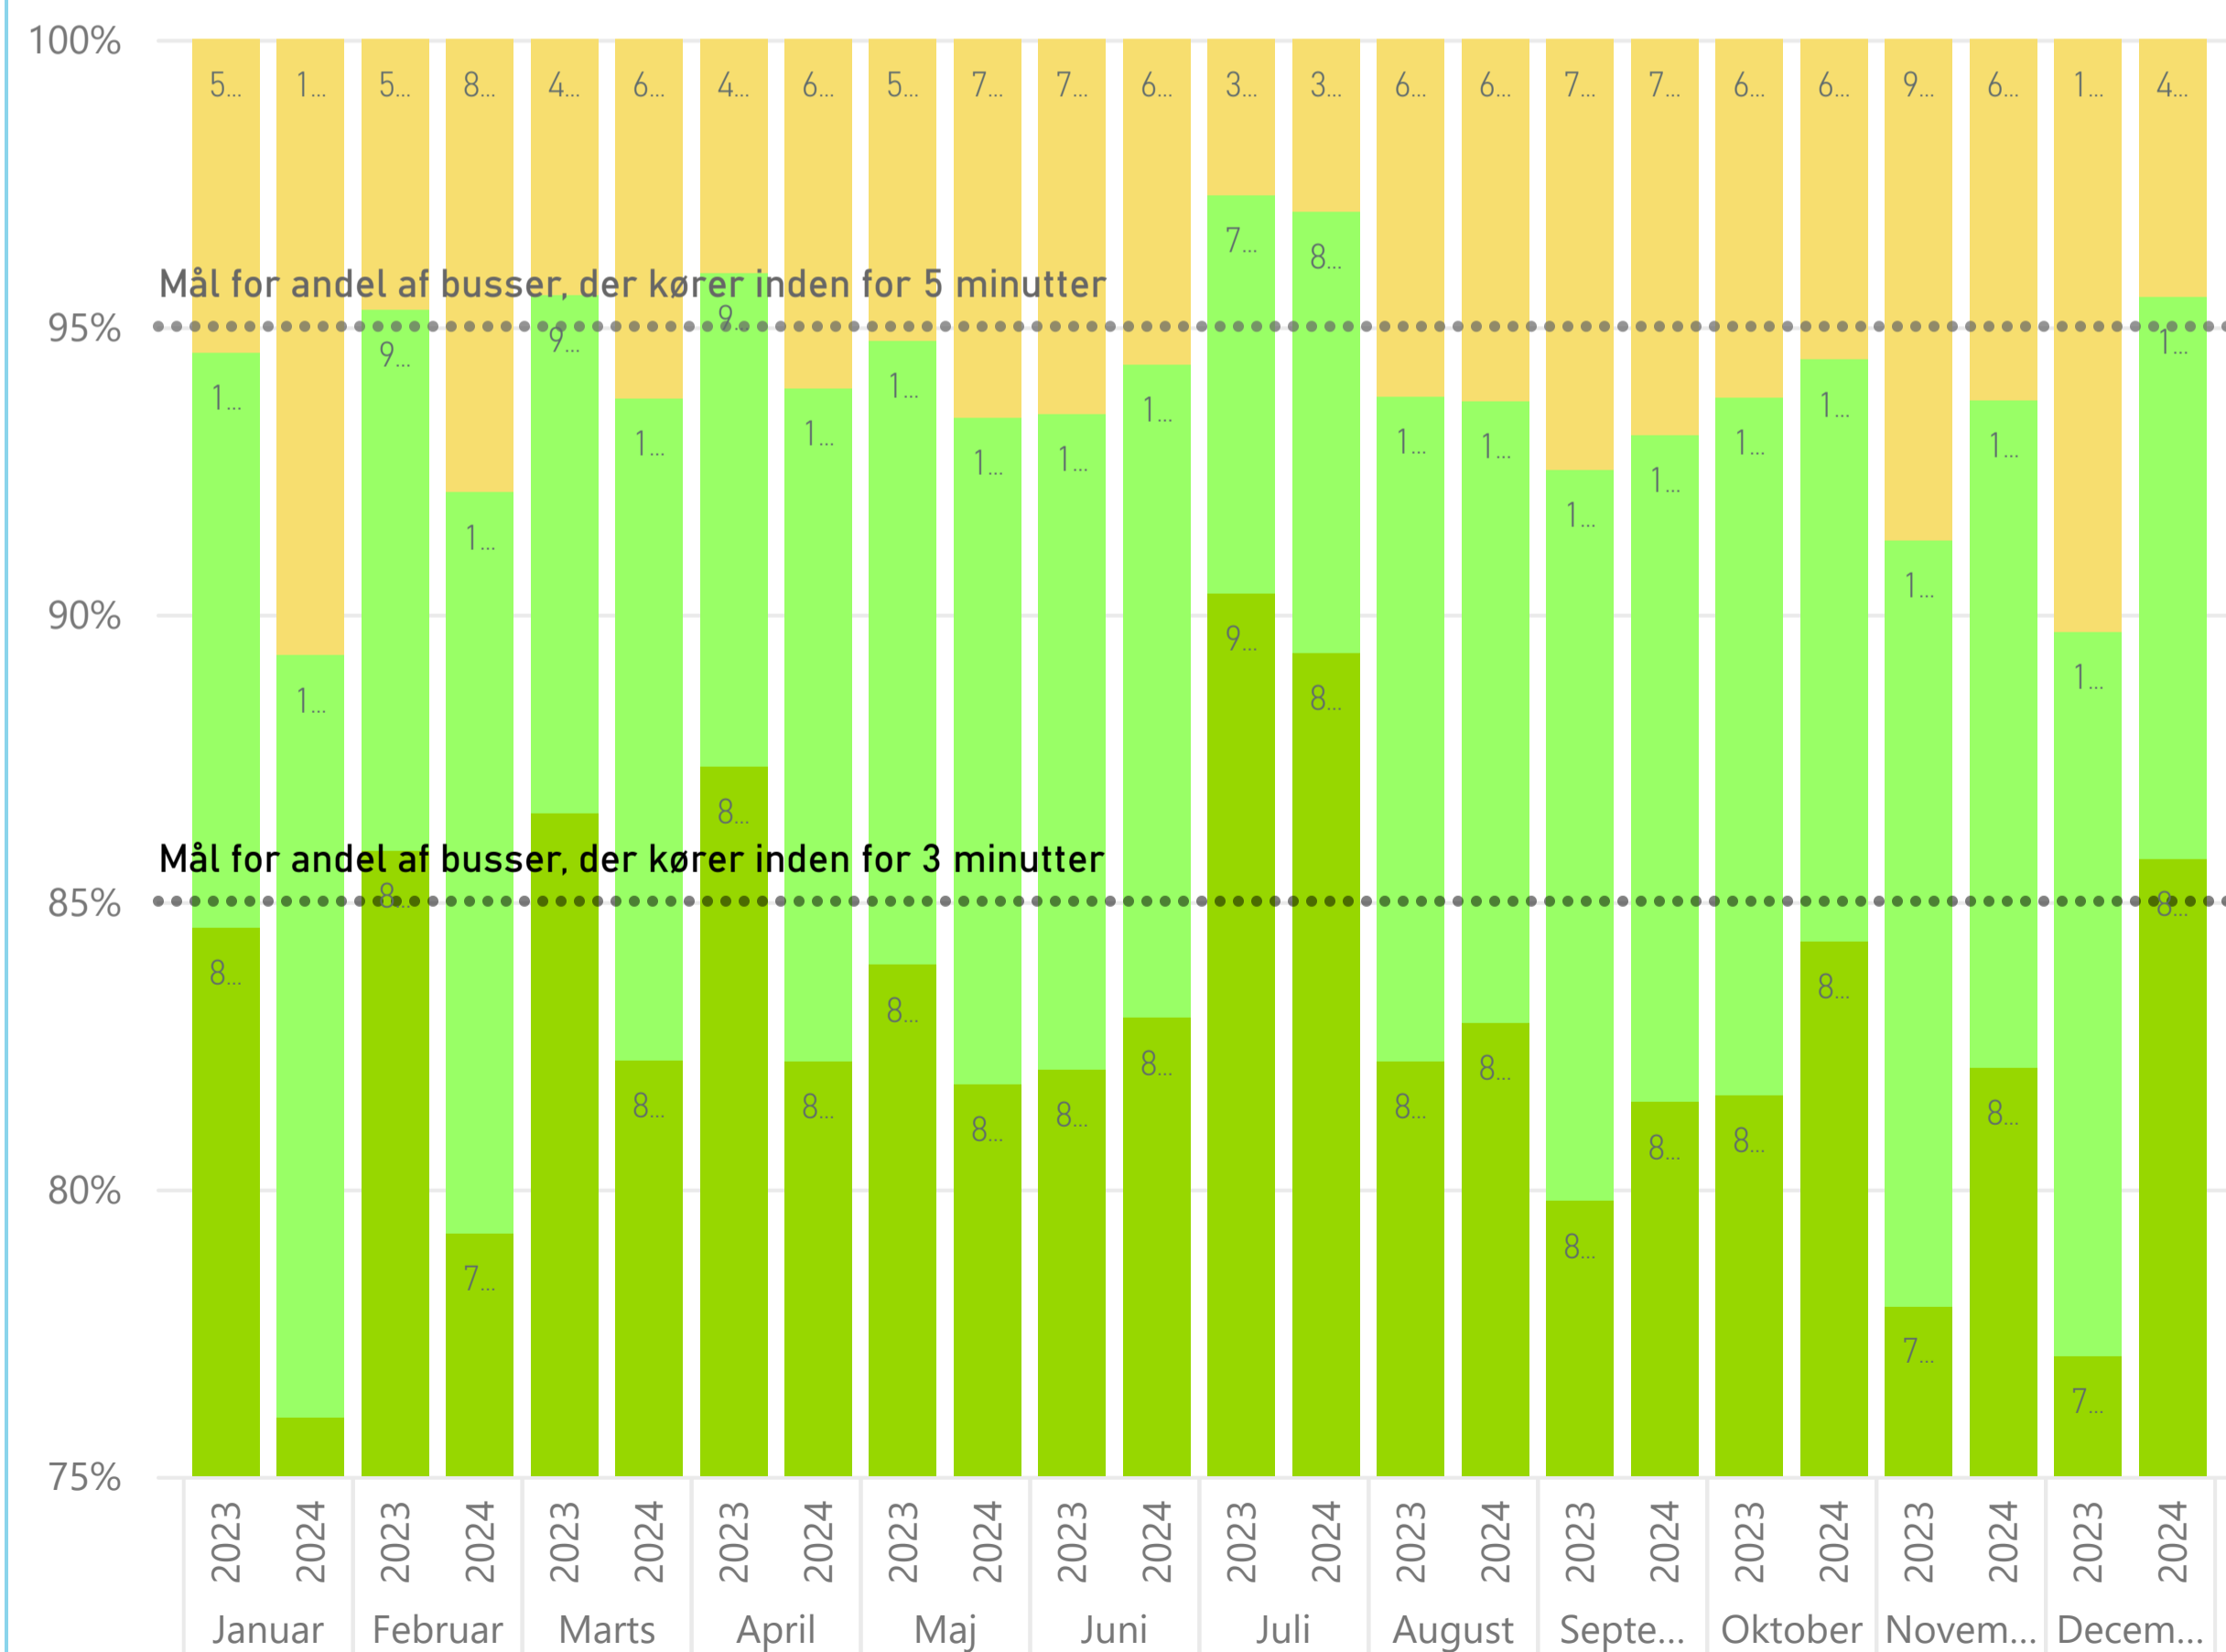

Forsinkelse ved afgang fra turens startstoppested ... regionale ruter

Forsinkelse ved ankomst til turens endestation ... regionale ruter

Kører bussen fra stoppestedet til tiden?

Fynbus har en målsætning om, at 95 % af afgangene kører fra stoppestedet til tiden (dvs. højst 5 minutters forsinkelse ift. det afgangstidspunkt, der står i køreplanen)

Forsinkelse ved afgang fra stoppesteder ... regionale ruter

Forsinkelse afgang turstop ● 1 - Max 3 min forsinkelse ● 2 - Max 5 min forsinkelse ● 3 - mere end 5 min forsinkelse

Kører bussen fra turens startstoppested til tiden?